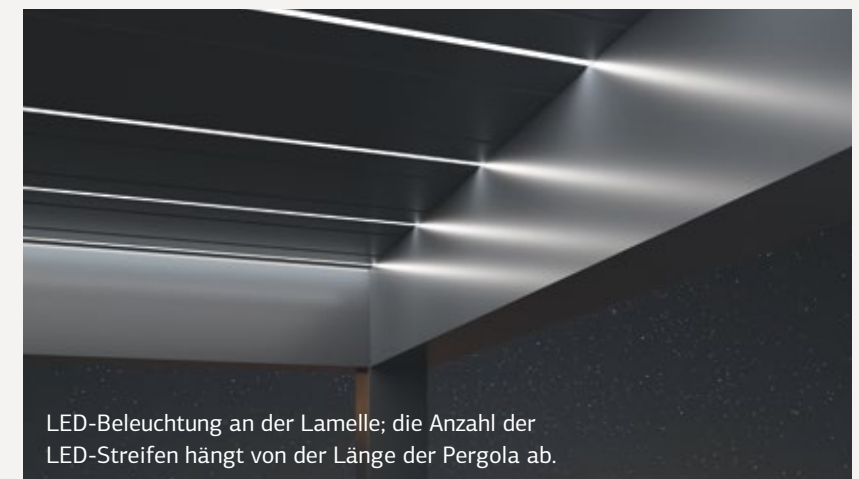

LED-BELEUCHTUNG

Mit verschiedenen Beleuchtungs- und Dimm-Möglichkeiten verbringen Sie unzählige unvergessliche romantische Abende zu zweit unter der Pirnar Pergole oder sitzen darunter bis spät in die Nacht mit Freunden zusammen.

Die LED-Beleuchtung kann am Rahmen der Pergola oder an den Lamellen angebracht werden: