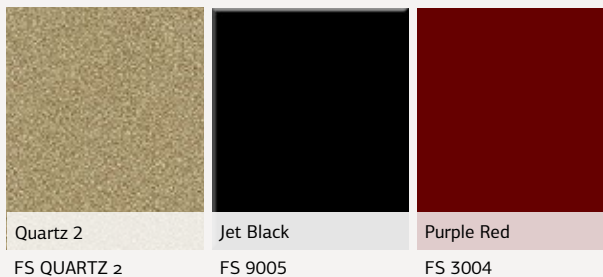

Die Lamellen sind in zwei Ausführungen erhältlich:

STANDARD – flache Lamelle, Standard in allen Ausführungen.

MAX – schräg abgerundete Lamelle für einen effizienteren Wasserablauf und erhöhte Stabilität. Erhältlich als Erweiterung bei der Installation von Pergolen mit über-durchschnittlichen Abmessungen.

WÄHLEN SIE IHRE FARBE

Um Ihr Zuhause ästhetisch perfekt zu ergänzen, können die Pirnar Pergolen in beiden Ausführungen gemäß der Farbkarte in verschiedenen Farben gewählt werden.

Standardfarben:

Optionale Farben: