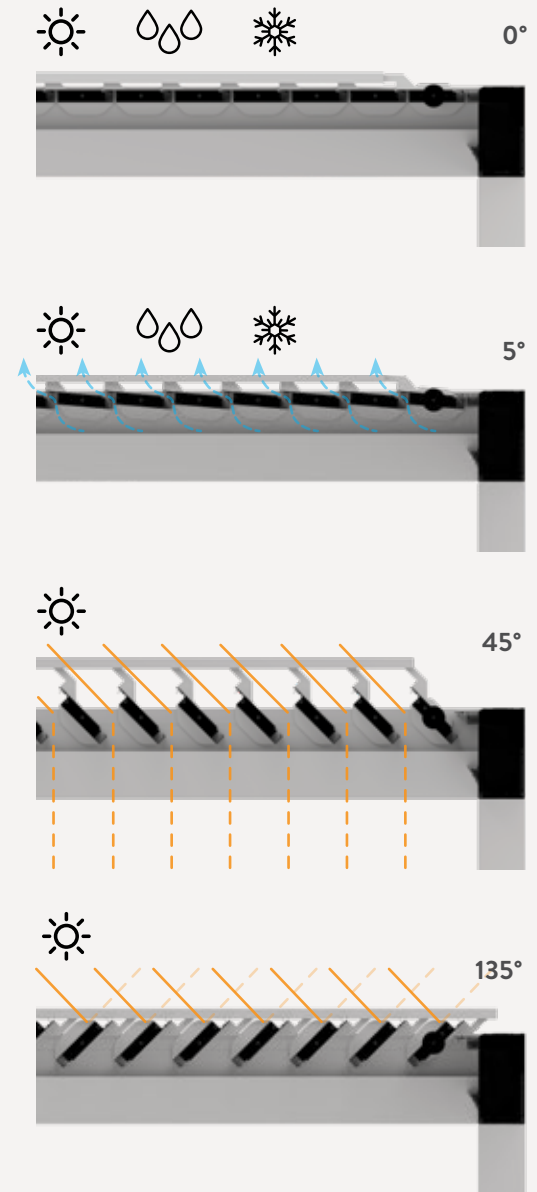

Effizientes Entwässerungssystem von den Lamellen bis zum Boden.

Extrem solide Konstruktion mit Abmessungen von 120 x 120 mm.

Minimalistisches Design mit reinen Oberflächen ohne sichtbare Zusätze.

Extrem breite Profile verhindern auch bei starkem Regen das Eindringen von Wasser.

EIN DESIGN, DAS SICH IHREN BEDÜRFNISSEN ANPASST

Ein einfaches Montagesystem mit modularen Profilen ermöglicht unterschiedliche Aufstellarten, je nach Gebäudespezifik und Ihren Wünschen:

- freistehende Pergola,
- Wandpergola,
- Einbaupergola,
- maßgefertigte Pergola.

Freistehende Pergola

Wandpergola

Einbaupergola

Maßgefertigte Pergola

ZUSATZAUSRÜSTUNG

Modernste Zubehörauswahl für maximalen Wohnkomfort.

LAMELLEN

Die Lamellen sind eines der Schlüsselemente der Pergola, da sie direkten Schutz vor Regen, Sonne und Wind bieten, motorisiert und in verschiedenen Winkeln (0-135°) elektrisch verstellbar sind. Das einzigartige und patentierte Rotations-system mit einwandfreiem und leisem Betrieb ist vollständig in einer der Lamellen verborgen.

Die Lamellen sind in zwei Ausführungen erhältlich:

STANDARD – flache Lamelle, Standard in allen Ausführungen.

MAX – schräg abgerundete Lamelle für einen effizienteren Wasserablauf und erhöhte Stabilität. Erhältlich als Erweiterung bei der Installation von Pergolen mit über-durchschnittlichen Abmessungen.