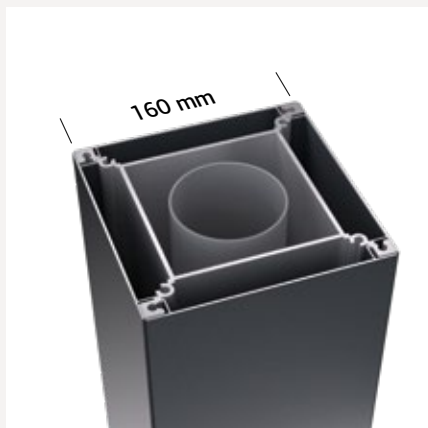

DAS NONPLUSULTRA IM AUSSENBEREICH

Die Ausführung Ultra ist eine der robustesten Pergolen auf dem Markt. Durch ihre außergewöhnlichen Dimensionen verwandelt sich der Raum vor Ihrem Haus zu einer äußerst großzügigen Wohlfühl-Oase. Sie eignet sich besonders für große Anwesen oder Hotels, Restaurants und Einkaufszentren und für Gegenden mit anspruchsvolleren Wetterbedingungen. Mit weniger Trägern bietet sie eine sehr große Abdeckung und effektiven Schutz, vor allem aber sorgt sie für eine beeindruckende architektonische Ergänzung.

Verstärktes Entwässerungssystem von den Lamellen bis zum Boden.

Verstärkte Konstruktion mit Abmessungen von 160 x 160 mm.

Minimalistisches Design mit reinen Oberflächen ohne sichtbare Zusätze.

Vorgefertigte modulare Konstruktion ohne zusätzliches Bohren oder Schneiden.

Außergewöhnliche Größe bis zu 7,2 x 7,2 m Länge ohne zusätzliche Säulen, was sie zu einer der größten Pergolen auf dem Markt macht.

Effektive Abdichtung mit perfekter Wasserdichtigkeit der gesamten Pergola, von den Lamellen bis zum Boden.

Extrem breite Profile verhindern auch bei starkem Regen das Eindringen von Wasser.