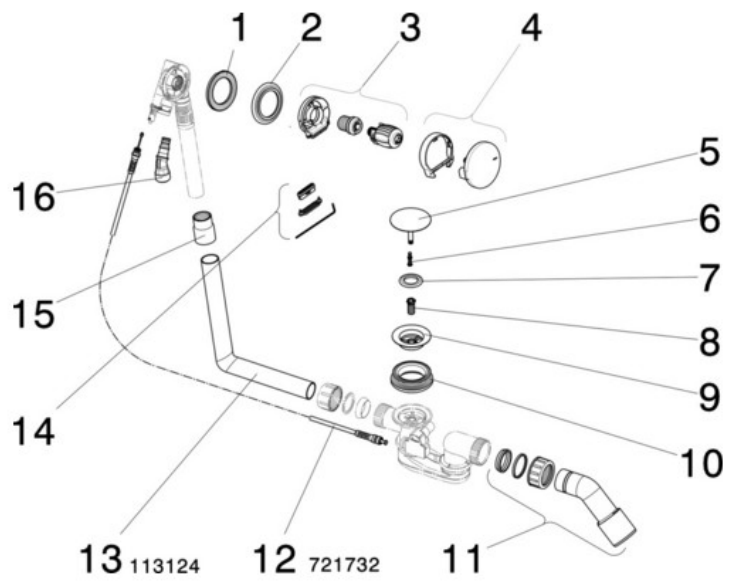

#### Technische Daten

Sperrwasserhöhe 50 mm

Ablaufleistung Anstauhöhe 300 mm 0,92 l/s

Überlaufleistung Anstauhöhe 60 mm über Mitte Überlaufloch 0,63 l/s

güteüberwacht nach DIN EN 274

Modell 6161.50

Artikelnummer 727 734

DN (Durchmesser Nominal): 40/50

Bowdenzug-Länge: 560

L (Länge) (Bereich): 100

H (Höhe) (Bereich): 180

Badewanne Standard

für Badewanne mit Ablaufloch-Ø 52

### ABMESSUNGEN (PRODUKT INKL. GRUNDVERPACKUNG)

Länge	465 mm
Breite	186 mm
Höhe	125 mm
Volumen	10.811,25 cm <sup>3</sup> (10,81 l)
Gewicht	1,2 kg

727734

**117245**

Viega Muffe 6167-417 in 32x28mm Gummi schwarz

**698119**

Viega Anschlussstück 6149.93 in Rotguss

WEITERE BILDER

727734

727734