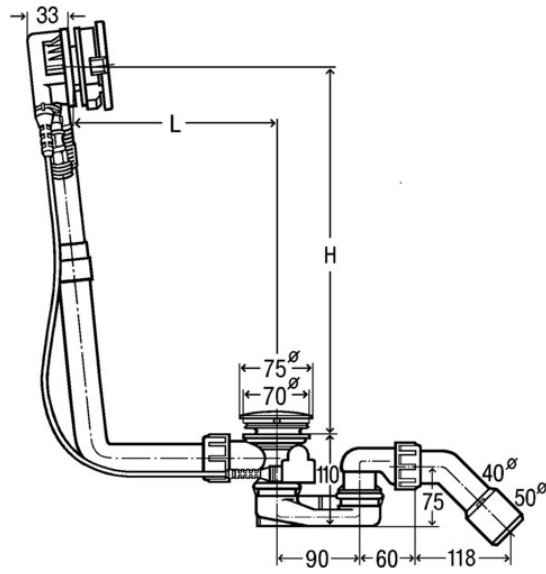

DN (Durchmesser Nominal): 40/50

Bowdenzug-Länge: 560

L (Länge) (Bereich): 100

H (Höhe) (Bereich): 180

Badewanne Standard

für Badewanne mit Ablaufloch-Ø 52

727734

**117245**

Viega Muffe 6167-417 in 32x28mm Gummi schwarz

**698119**

Viega Anschlussstück 6149.93 in Rotguss

WEITERE BILDER

727734

727734