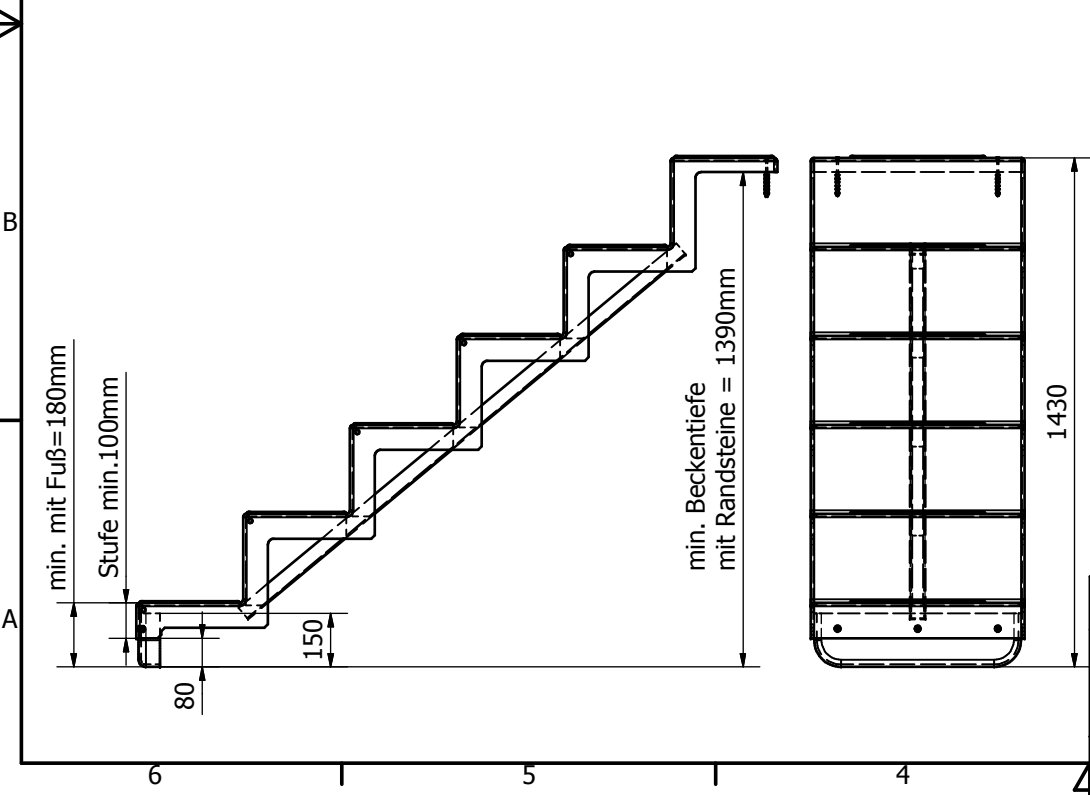

**Treppe Eleganz 60 lang wie Eleganz 60 kurz montieren möglich.**

Kreslil / Zeichner: <b>Marián Repáň</b>	Dátum / Datum: 19.6. 2015	Zmena/Änder.: 00	Dát. zmeny/Änderung Dat.:	Výkres zmenil/Zeichnung geändert:	List/Seite: 1 / 1	Mierka/Maßstab: 1:15
<b>REKU</b> Composite-Pools & Elements		Názov/Name:		Skladové číslo/Artik.Nr.:		
		Číslo výkresu/Zeichnung Nr.:		Eleganz 60_ver. lang mit Standfuß - Montagmaterial		