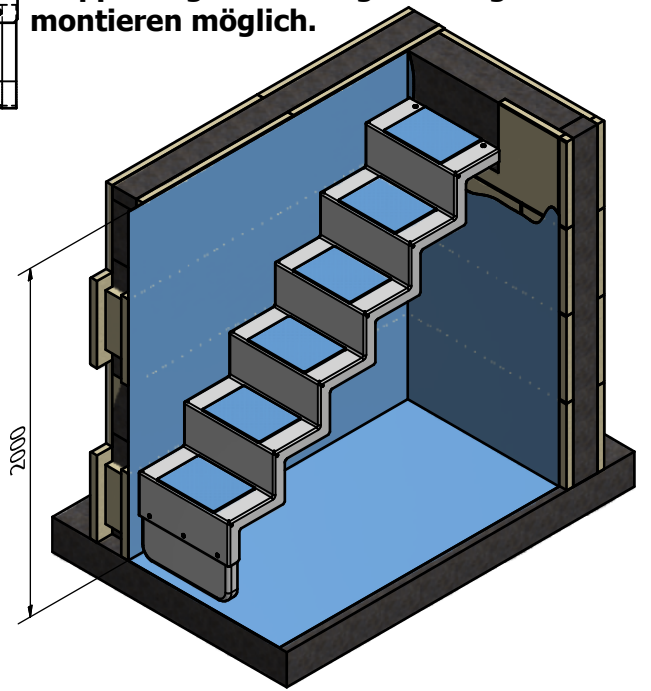

**Treppe Eleganz 60 lang wie Eleganz 60 kurz montieren möglich.**

Kreslil / Zeichner: <b>Marián Repáň</b>	Dátum / Datum: 19.6. 2015	Zmena/Änder.: 00	Dát. zmeny/Änderung Dat.:	Výkres zmenil/Zeichnung geändert:	List/Seite: 1 / 1	Mierka/Maßstab: 1:15
<b>REKU</b> Composite-Pools & Elements		Názov/Name:		Skladové číslo/Artik.Nr.:		
		Číslo výkresu/Zeichnung Nr.:		Eleganz 60_ver. lang mit Standfuß - Montagmaterial		