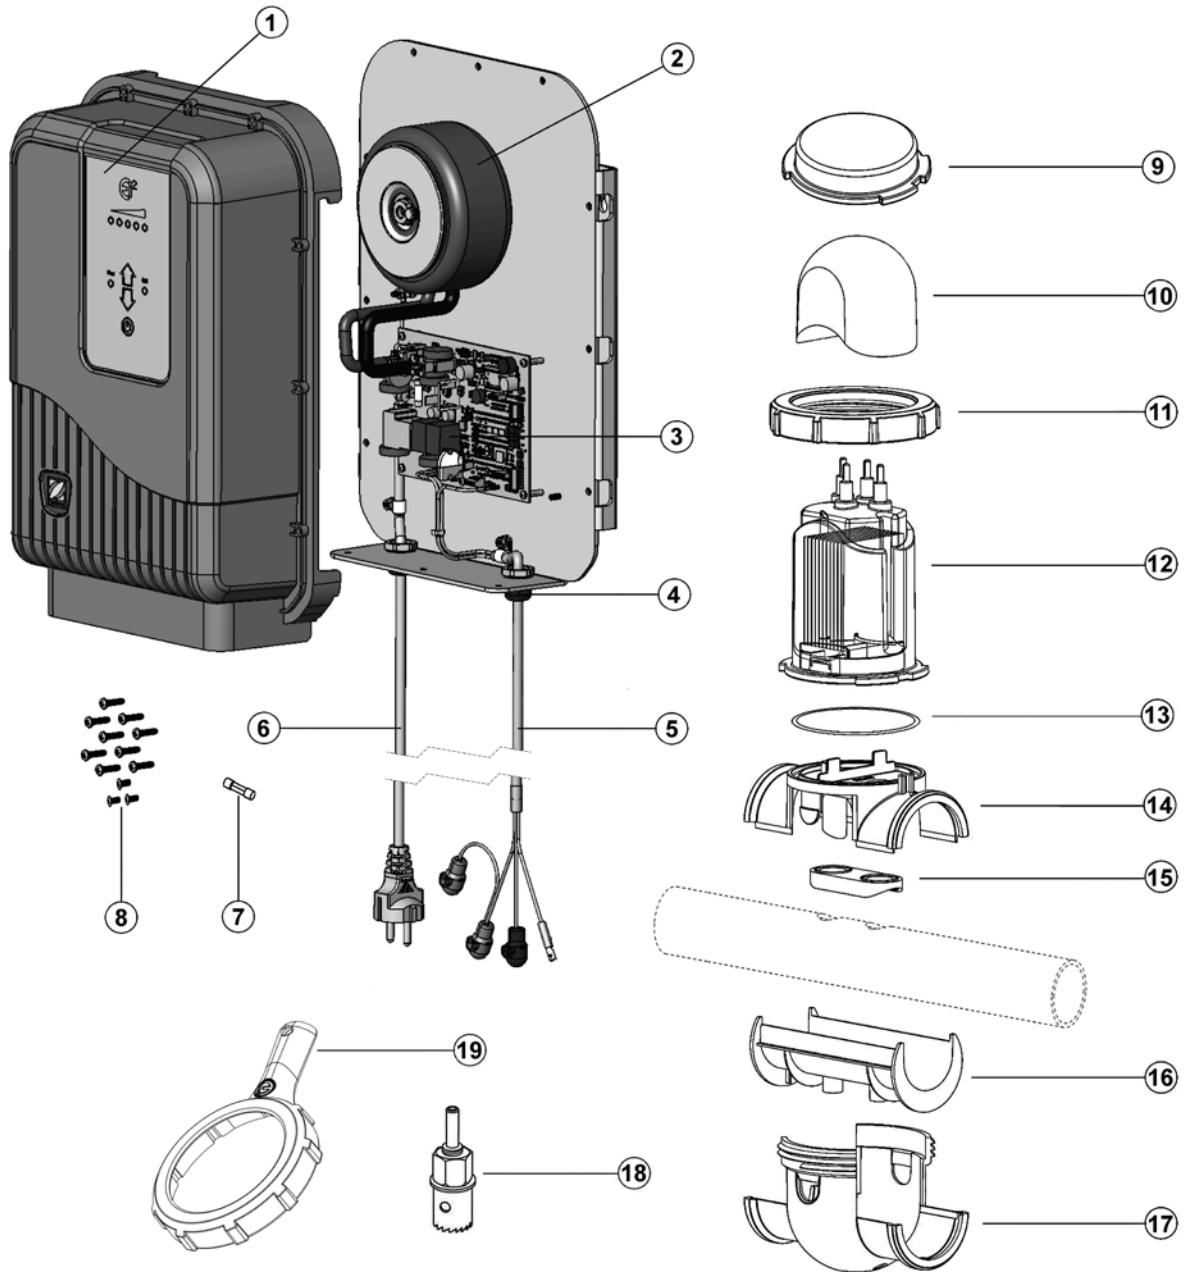

GenSalt OE

Nr.	Bezeichnung	Art. Nr.	Stück ⁽¹⁾	Rabatt- gruppe
1	Gehäuse mit Benutzeroberfläche, GenSalt OE (mit PCB-Karte)	R0774700	1	C
2	Transformator	R0609700	1	D
3	Stromversorgung PCB, GenSalt OE (+ Wärmeleitpaste & Schrauben)	R0625600	1	C
4	Kabelverschraubungen GenSalt OE (Set mit 2 Stk.)	R0625700	2	E
5	Zellenkabel GenSalt OE	R0609800	1	D
6	Stromkabel mit Schuko-Stecker	R0625100	1	E
7	Sicherung 2,5 A T	W110201	1	E
8	Schraubenset (9xM4/17 & 3xM4/8)	R0609400	12	E
9	Winterabdeckung, POD / Ei ² / Ei	W043870	1	D
10	Kappe für Zelle*	W043800	1	E
11	Überwurfmutter für Zelle**	W043790	1	E
12	Elektrolyse-Zelle für GenSalt OE 10	R0758800	1	C
12	Elektrolyse-Zelle für GenSalt OE 17	R0758900	1	C
12	Elektrolyse-Zelle für GenSalt OE 25	R0759000	1	C
13	O-Ring für Zellenverschraubung	W151281	1	E
14	Oberteil für Anbohrschelle POD	W043640	1	E
15	Dichtung für Anbohrschelle POD (Ø50mm & Ø63mm)	W043710	1	E
16	Rohradapter für Zelle / POD (Ø 50mm)	W043690	1	E
17	Unterteil für Anbohrschelle POD	W043630	1	E
18	Kronenbohrer Ø 22mm	W043750	1	E
19	Ringschlüssel für Zelle**	W043760	1	D
o.Nr.	Aufkleber Zodiac Logo	W2070A	1	E
o.Nr.	Sticker „ZODIAC“ (Zellendeckel)	W176801	1	E

Zubehör

15	Dichtung für Anbohrschelle POD (1 ½" UK)	W043700	1	E
16	Rohradapter für Zelle / POD (1 ½" UK)	W043680	1	E