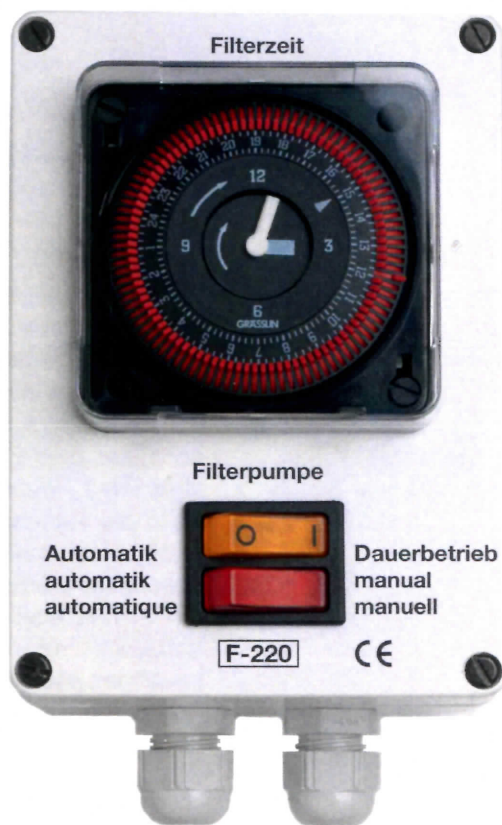

Product Information

Coffret
de piscines

Swimming
Pool control

F-220

Art. Nr.: 309.000.0600

Met deze compacte **OSF** filterbesturing kunt u een 230V-filterinstallatie tijdgestuurd in- en uitschakelen.

In het voordeksel bevindt zich de synchroenschakelklok, een verlichte bedieningsschakelaar en een keuzeschakelaar. De bedieningsschakelaar is bedoeld voor het in- en uitschakelen van de zwembadinstallatie. Met de keuzeschakelaar kan de filterpomp op automatisch bedrijf of continubedrijf worden gezet. De kortste schakeltijden van de schakelklok bedragen 15 minuten. De betreffende bedrijfstoestanden worden aangegeven door controlelampjes.

De besturing bevindt zich in een grijze kunststof behuizing van ABS met kabelwartels.