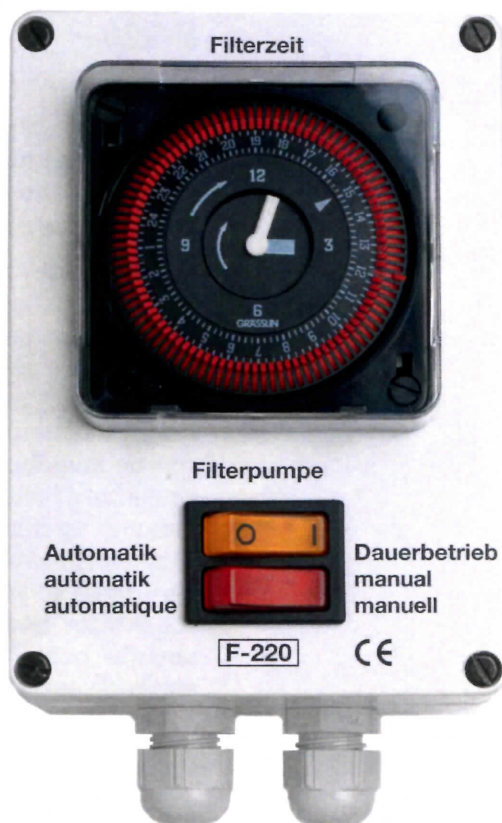

Produktinformation

Swimming
Pool control

Schwimmbad
Steuerung

F-220

Art. Nr.: 309.000.0600

Diese kompakte **OSF** Filtersteuerung ermöglicht das zeitabhängige Ein- und Ausschalten einer 230V Filteranlage.

Im Frontdeckel befindet sich die Synchronschaltuhr, je ein beleuchteter Betriebsschalter und ein Wahlschalter. Der Betriebsschalter dient zum Ein- und Ausschalten der Schwimmbadanlage. Mit dem Wahlschalter kann die Filterpumpe auf Automatikbetrieb oder Dauerbetrieb geschaltet werden. Die kürzesten Schaltzeiten der Schaltuhr betragen 15 Minuten. Die jeweiligen Betriebszustände werden durch Kontroll-Lampen signalisiert.

Die Steuerung befindet sich in einem grauen Kunststoffgehäuse aus ABS mit Kabelverschraubungen.

Information

F-220

F-220

Art. Nr.: 309.000.0600

The compact **OSF** filter control system enables time-dependent (on and off) switching for a 230 V filter unit.

The front cover is fitted with a synchronous timeswitch, an illuminated operating switch and a selection switch. The operating switch is used to switch the swimming pool on and off. The selection switch can be used to switch the filter pump from automatic operation to continuous operation. The shortest time switch time is 15 minutes. The respective operating states are signaled by control lamps.

The pool control is sitting in a grey plastic housing made from ABS with cable glands.

Technische Daten Technical Data

F-220

Nennspannung nominal voltage	1/N/PE 230V/50Hz
Schaltleistung switching capacity	1,1kW (AC3)
Gehäusemaß housing dimensions	168 x 100 x 82
Schutzart protection class	IP 40