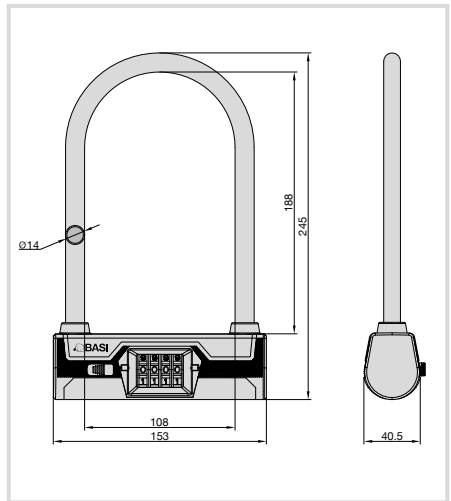

Allgemeine Hinweise

Warnhinweise: Bei anleitungskonformer und fachgerechter Bedienung sind keinerlei Gefahren zu erwarten. Kleinteile und Verpackungsmaterialien können von Kindern verschluckt werden und zur Erstickung führen! Achten Sie darauf, dass Kleinteile und Verpackungsmaterialien nicht in die Hände von Kindern gelangen. Entsorgen Sie das Verpackungsmaterial sofort.

Haftungsausschluss

Der Hersteller übernimmt keine Haftung für Schäden und/oder Verletzungen, die bei unsachgemäßer Handhabung und/oder bei der Bedienung des Produktes entstehen.

Bedienungsanleitung

Einstellen der Zahlenkombination

1) Stellen Sie die Kombinationsräder auf die Grundeinstellung 0000.
2) Drücken Sie den schwarzen Knopf in Richtung der Kombinationsräder und nehmen Sie den Bügel heraus.
3) Drehen Sie den seitlich gelegenen Reset-Knopf um 90 Grad im Uhrzeigersinn.
4) Stellen Sie die Kombinationsräder auf die gewünschte Kombination ein und notieren Sie sich die Zahlen.
5) Drehen Sie den Reset-Knopf nach der Auswahl der Ziffernkombination gegen den Uhrzeigersinn zurück in die ursprüngliche Position.

Die neue Kombination ist nun eingestellt.