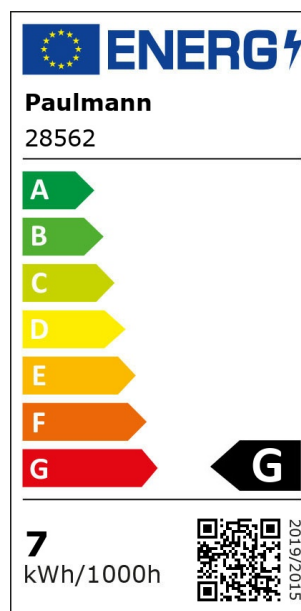

Abmessungen