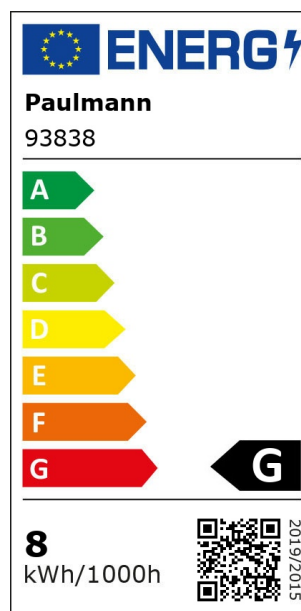

Artikelnummer:
93838

EAN-Nummer:
4000870938386

Name
2Easy EBL Basis-Set Coin dim klar LED 3x7W 2700K 230V 51mm Klar/Kst

Hersteller
Paulmann

Leuchtmitteldaten

Leistungsfaktor	0,7
Ausstrahlwinkel	110 °
Schaltzyklen vorzeitiger Ausfall >=	15000
Anlaufzeit bis 60% Lichtstrom	2 s
Zündzeit <	2 s
Entspricht Glühlampe	36 W
Nennlichtstrom	410 lm
Lichtstrom LED-Modul 360°	482 lm
Bestückung	7,2 W
Energieverbrauch	8 kWh_1000h
Lichtstromerhalt am Ende der Nennlebensdauer	85 %
Lampenlichtstromerhalt 6.000h	90 %
Anlaufzeit Vorzeichen	<
Anlaufzeit bis 60% Lichtstrom	<2 s
Farbkonsistenz	<= 3 Step Mac Adam Ellipse
Socket/Fassung	Coin
Spektrale Strahlungsverteilungskurve	SS_LED_2700K
Farbwiedergabeindex	> 80 Ra

LED

Technische Daten

Anzahl Brennstellen	03
Farbtemperatur Bereich	2.700 K
Aufgenommene Leistung	21 W
Spannung	230 V
Gewicht netto	327 g
Gewicht brutto	413 g
Energieverbrauch	8 kWh_1000h
Montageort Empfehlung	Deckenmontage
Bestückung	incl. 3x7,2 W
Dimmbar	Ja
Farbe	Klar
Material	Kunststoff
Form	rund
Bauform	Speziallampen
Lebensdauer	30.000 h
Inklusive Leuchtmittel	✓

Kaufmännische Daten

VPE pro Masterkarton	1

Kaufmännische Daten II

Verpackungseinheit SAP	1
Verpackungsmaße BxHxL	10,8 x 14,4 x 10,9 cm
Zolltarifnummer	85395100000
Ursprungsland	CN

Abmessungen