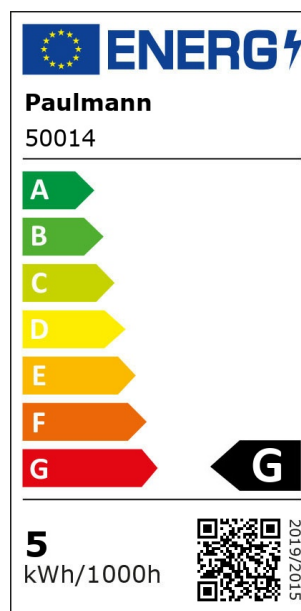

Artikelnummer:
50014

EAN-Nummer:
4000870500149

Name
SmartHome BLE Teen LED Reflektor 5W GU10 230V 2700K Klar dimmbar

Hersteller
Paulmann

Leuchtmitteldaten

Anlaufzeit bis 60% Lichtstrom	0 s
Anlaufzeit bis 60% Lichtstrom	0 s
Zündzeit <	0 s
Nennlichtstrom	300 lm
Austrahlwinkel	35 °
Energieverbrauch	5 kWh_1000h
Bestückung	5 W
Schaltzyklen vorzeitiger Ausfall >=	50000
Lichtstromerhalt am Ende der Nennlebensdauer	75 %
Lampenlichtstromerhalt 6.000h	80 %
Lichtstärke	845 cd
Lichtstromwinkel	90 °
Farbkonsistenz	<= 6 Step Mac Adam Ellipse
Sockel/Fassung	GU10
Spektrale Strahlungsverteilungskurve	SS_LED_2700K
Farbwiedergabeindex	> 80 Ra

Technische Daten

Anzahl Brennstellen	01
Farbtemperatur Bereich	2.700 K
Spannung	230 V
Stromstärke	45 mA
Bestückung	5 W
Energieverbrauch	5 kWh_1000h
Gewicht netto	52 g
Gewicht brutto	70 g
Dimmbar	Ja
Farbe	Klar
Bauform	Reflektor
Lebensdauer	25.000 h
Inklusive Leuchtmittel	✓

Kaufmännische Daten II

Verpackungseinheit SAP	1
Verpackungsmaße BxHxL	5,5 x 6,8 x 5,6 cm
Zolltarifnummer	85395200000
Ursprungsland	CN

Kaufmännische Daten

VPE pro Masterkarton	1
SB Artikel	SB-Verpackung

Abmessungen

Durchmesser	51 mm
Höhe	58 mm
Abmessung (Höhe x Breite x Tiefe)	58 x x mm