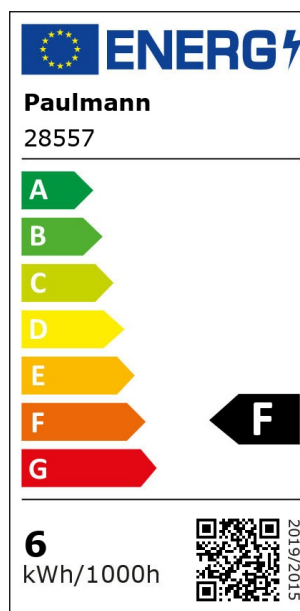

Artikelnummer:
28557

EAN-Nummer:
4000870285572

Name

LED Tropfen 5,5W E14 230V 2700K

Hersteller
Paulmann

Leuchtmitteldaten

Anlaufzeit bis 60% Lichtstrom	0 s
Anlaufzeit bis 60% Lichtstrom	0 s
Zündzeit <	0 s
Leistungsfaktor	0,5
Lichtstromwinkel	360 °
Entspricht Glühlampe	40 W
Nennlichtstrom	470 lm
Bestückung	5,5 W
Schaltzyklen vorzeitiger Ausfall >=	50000
Energieverbrauch	6 kWh_1000h
Lichtstromerhalt am Ende der Nennlebensdauer	70 %
Lampenlichtstromerhalt 6.000h	80 %
Farbkonsistenz	<= 6 Step Mac Adam Ellipse
Socket/Fassung	E14
Spektrale Strahlungsverteilungskurve	SS_LED_2700K
Farbwiedergabeindex	> 80 Ra

LED

Technische Daten

Anzahl Brennstellen	01
Farbtemperatur Bereich	2.700 K
Spannung	230 V
Gewicht netto	26 g
Gewicht brutto	40 g
Stromstärke	41 mA
Bestückung	5,5 W
Energieverbrauch	6 kWh_1000h
Material	Kunststoff
Dimmbar	Nein
Farbe	Opal
Bauform	Tropfen
Lebensdauer	15.000 h
Inklusive Leuchtmittel	✓

Kaufmännische Daten II

Verpackungseinheit SAP	1
Verpackungsmaße BxHxL	5,3 x 5,3 x 8,7 cm
Zolltarifnummer	85395200000
Ursprungsland	CN

Kaufmännische Daten

VPE pro Masterkarton	1
SB Artikel	SB-Verpackung
Neu	✓

Abmessungen

Durchmesser	45 mm
Höhe	82 mm