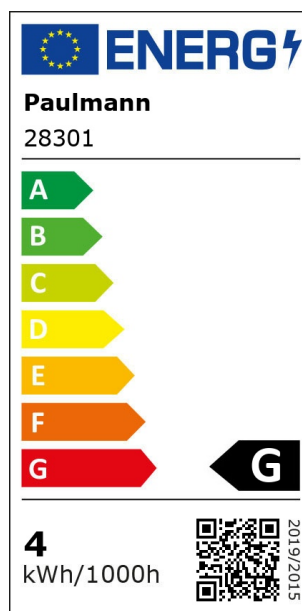

Kaufmännische Daten