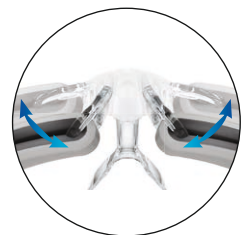

**Eine Maske für alle:** Mirage FX passt nahezu allen Patienten gleich beim ersten Mal. Sie sparen Zeit und haben zufriedene Patienten. Die Mirage FX ist verfügbar in den Größen Standard und Wide.

**Neues formgerechtes Kopfband** ist im Handumdrehen angepasst und tragebereit.  
**SoftTouch-Kopfband** schützt die Haut und reduziert Druckstellen und Unbehagen.

**Luftverteilende Ausatemöffnungen** lassen die Luft sanft und leise vom Partner weg aus der Maske austreten.

**Kniestück mit Drucklasche** vereinfacht das Anbringen und Abnehmen des Kniestücks vom Rahmen.

**Flexible Stirnstütze mit Flügeldesign** bietet einen dynamischen Größen- und Anpassungsbereich

**Leichter, robuster Rahmen** ist stark genug, um die Maske auf dem Gesicht zu fixieren, und dabei weich genug, um Bewegungsfreiheit während des Schlafs zu gewährleisten.