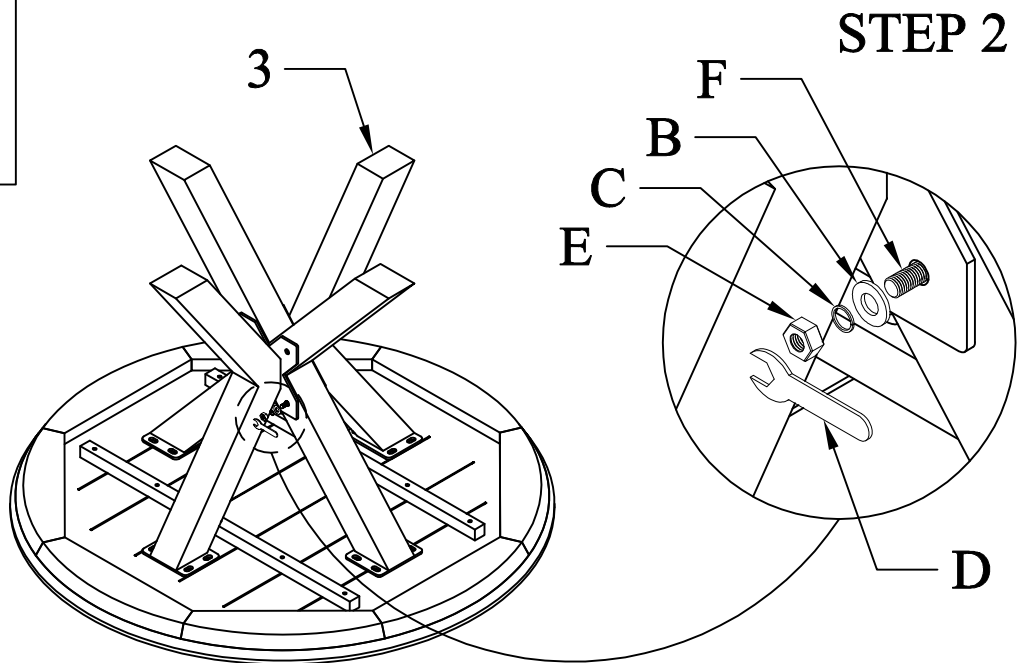

ASSEMBLY INSTRUCTION

ROUND TABLE - STAR

(METAL LEGS)

A x 16
M8x25

B x 24
Ø8.4x18x1.6

C x 24
Ø8x13x1.6

D x 1
V13x70

E x 4
M8

F x 4
M8x110

STEP 1

A x 8
M8x25

B x 8
Ø8.4x18x1.6

C x 8
Ø8x13x1.6

D x 1
V13x70

B x 8
Ø8.4x18x1.6

C x 8
Ø8x13x1.6

D x 1
V13x70

E x 4
M8

F x 4
M8x110

STEP 3

A x 8
M8x25

B x 8
Ø8.4x18x1.6

C x 8
Ø8x13x1.6

D x 1
V13x70