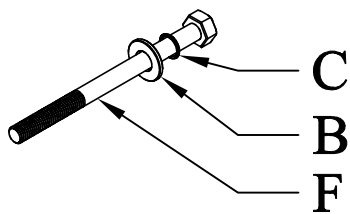

ASSEMBLY INSTRUCTION

ROUND TABLE - STAR

(METAL LEGS)

A x 16
M8x25

B x 24
Ø8.4x18x1.6

C x 24
Ø8x13x1.6

D x 1
V13x70

E x 4
M8

F x 4
M8x110

STEP 1

A x 8
M8x25

B x 8
Ø8.4x18x1.6

C x 8
Ø8x13x1.6

D x 1
V13x70

B x 8
Ø8.4x18x1.6

C x 8
Ø8x13x1.6

D x 1
V13x70

E x 4
M8

F x 4
M8x110

STEP 3

A x 8
M8x25

B x 8
Ø8.4x18x1.6

C x 8
Ø8x13x1.6

D x 1
V13x70