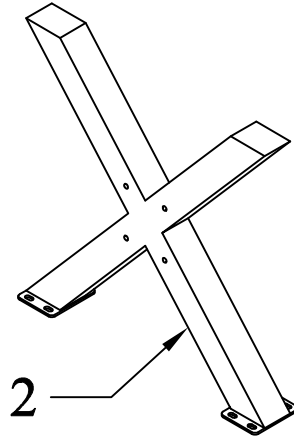

ASSEMBLY INSTRUCTION

ROUND TABLE - STAR

(METAL LEGS)

A x 16
M8x25

B x 24
Ø8.4x18x1.6

C x 24
Ø8x13x1.6

D x 1
V13x70

E x 4
M8

F x 4
M8x110

STEP 1

A x 8
M8x25

B x 8
Ø8.4x18x1.6

C x 8
Ø8x13x1.6

D x 1
V13x70

B x 8
Ø8.4x18x1.6

C x 8
Ø8x13x1.6

D x 1
V13x70

E x 4
M8

F x 4
M8x110

STEP 3

A x 8
M8x25

B x 8
Ø8.4x18x1.6

C x 8
Ø8x13x1.6

D x 1
V13x70