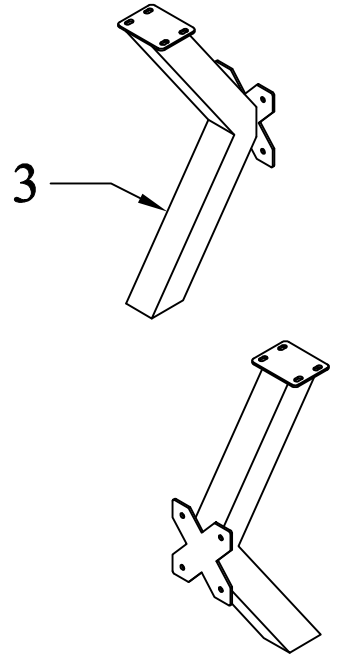

ASSEMBLY INSTRUCTION

ROUND TABLE - STAR

(METAL LEGS)

A x 16
M8x25

B x 24
Ø8.4x18x1.6

C x 24
Ø8x13x1.6

D x 1
V13x70

E x 4
M8

F x 4
M8x110

STEP 1

A x 8
M8x25

B x 8
Ø8.4x18x1.6

C x 8
Ø8x13x1.6

D x 1
V13x70

B x 8
Ø8.4x18x1.6

C x 8
Ø8x13x1.6

D x 1
V13x70

E x 4
M8

F x 4
M8x110

STEP 3

A x 8
M8x25

B x 8
Ø8.4x18x1.6

C x 8
Ø8x13x1.6

D x 1
V13x70