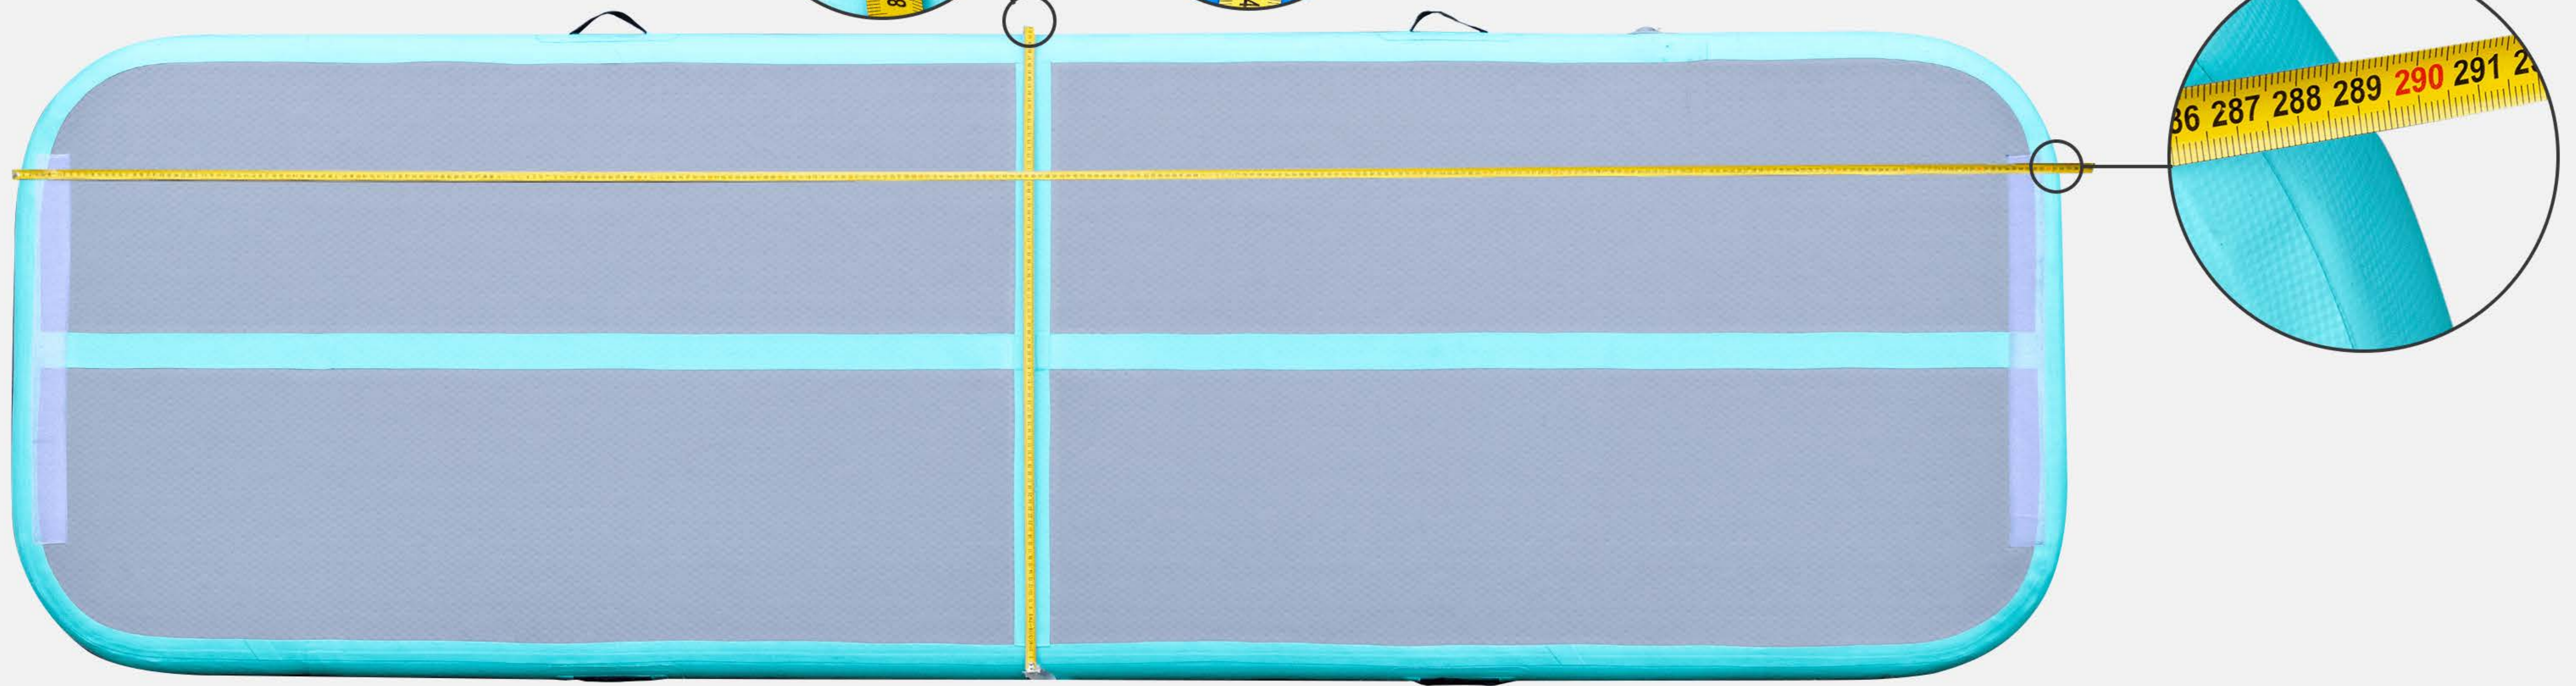

AirTrack Factory

INHOUSE-DESIGN UND R&D
MODERNSTE PRODUKTIONSANLAGE

SportsDWF

QUALITY CHECKLIST

AirTrack Factory

AgDon

NO.	ITEM	DESCRIPTION	REFERENCE	LENGTH	SP.	UNIT	QTY.
1	Box	Is not see when measured					20000
2	Pressure	Infuse P1 200bar P2/P3 120bar after 10min P1 220bar P2/P3 100bar					
3	Construction	No marks no damaged perfect surface					
4	DWF	No marks no damaged perfect surface					
5	Small valves	No damaged closed, clean, straight					
6	Big black valves	Correct number and position					
7	Handles	Correct width, clean, straight					
8	Middle line	Correct position, length, with color					
9	Valve	No give valve good achievement					
10	Stitching	Correct position, no damage					
11	Logo	Correct position, no damage					
12	Product number	Clearly visible, no damage					
13	Video	Clean before					
14	Packing						
15							

Signature of Team Leader

GRÖßEN WIE ANGEGEBEN

PRODUKTIONSZEIT	
1STD.	12STD.
160CM	800CM
NAHTSCHUTZ	
NEIN	JA
LÄNGE	
290CM	300CM
BREITE	
90CM	100CM
REACH KONFORM*	
???	JA

*Es werden keine Chemikalien verwendet, die für Kinder gefährlich sein könnten (in Europa gemäß REACH-Verordnung verboten).