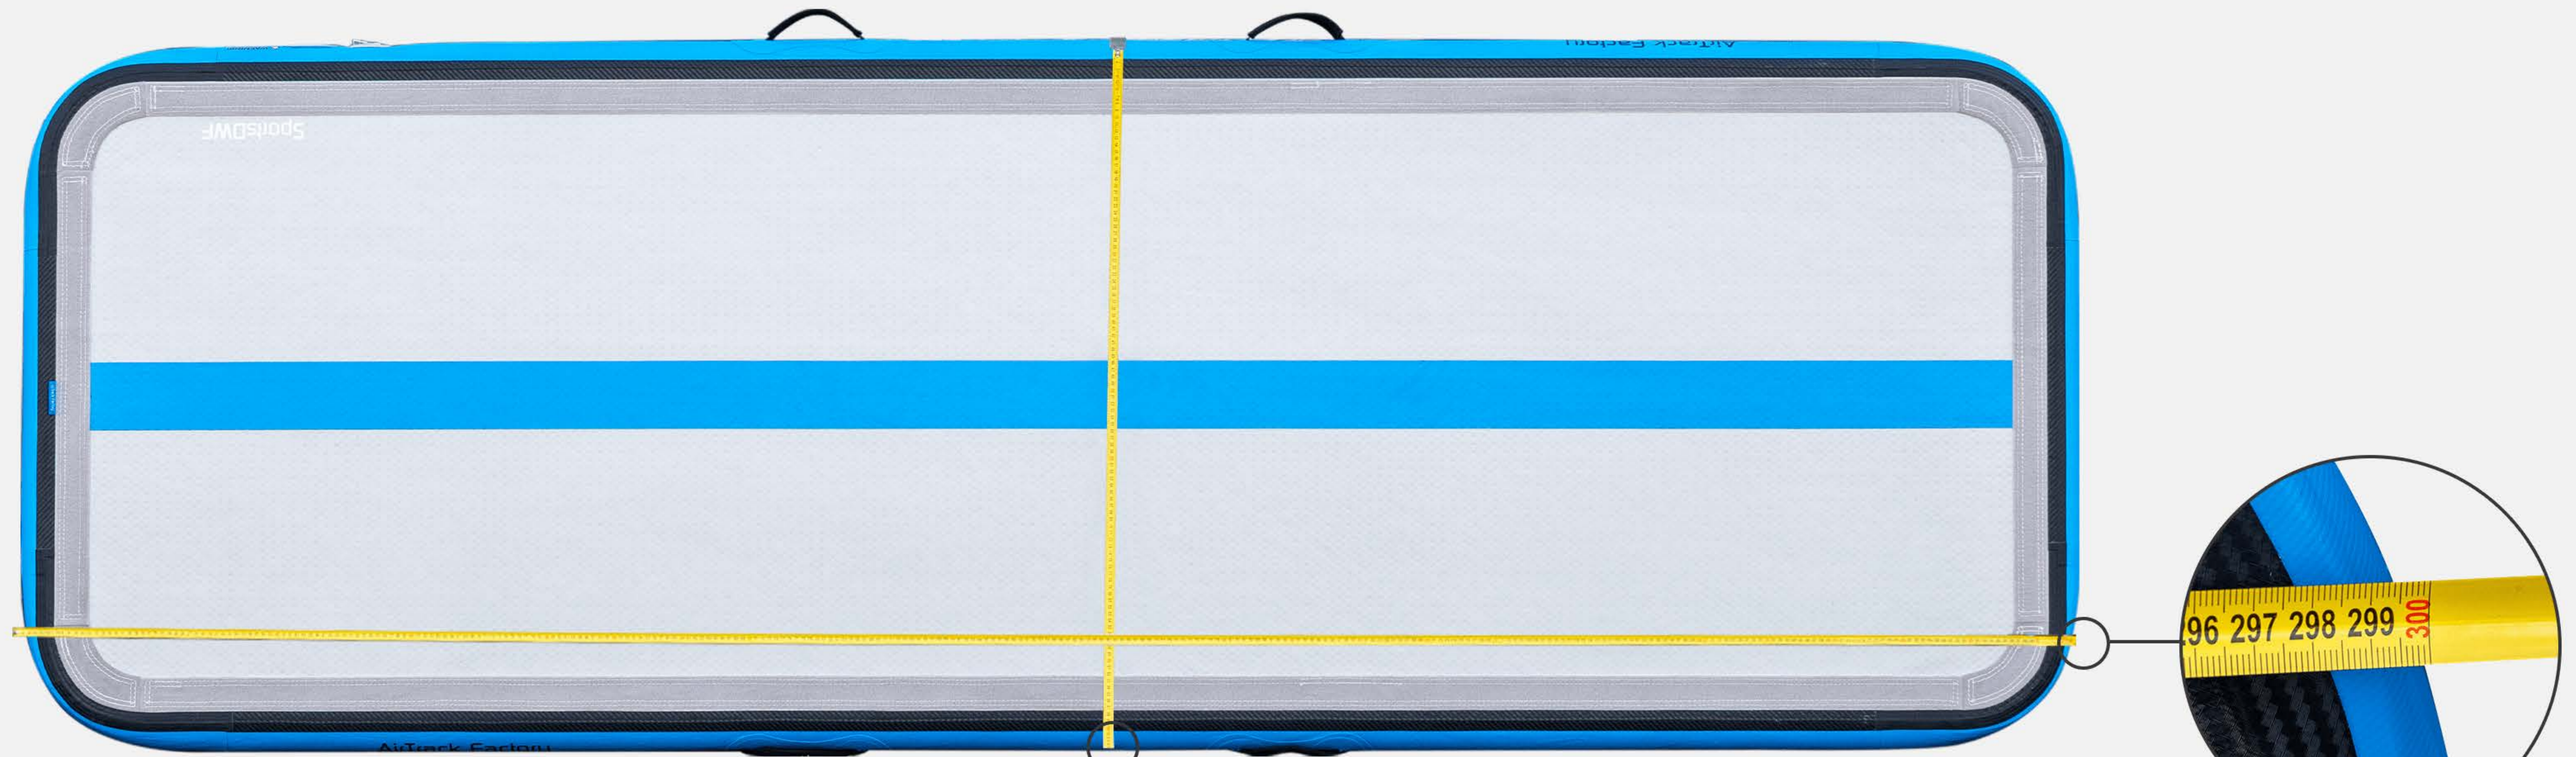

**WOHER WEIßT DU, DASS DU AUF
DEM RICHTIGEN TRACK BIST?**

AirTrack

AirTrack Factory

AirTrack Factory
SPORTS

**HANDARBEIT MIT ÜBERLEGENEN
TECHNIKEN UND MATERIALIEN**

1
PRODUKTION IN STUNDEN PRO AIR FLOOR
DADURCH HABEN AIRTRACK FACTORY PRODUKTE EINE 10-MAL LÄNGERE LEBENSDAUER

AirTrack Factory

INHOUSE-DESIGN UND R&D
MODERNSTE PRODUKTIONSANLAGE

SportsDWF

QUALITY CHECKLIST

AirTrack Factory

AgDon

NO.	ITEM	DESCRIPTION	REFERENCE	LENGTH	SP.	UNIT	QTY.
1	Box	Is not see when measured					20000
2	Pressure	Infuse P1 200bar P2/P3 120bar after 10min P1 220bar P2/P3 100bar					
3	Construction	No marks no damaged perfect surface					
4	DWF	No marks no damaged perfect surface					
5	Small valves	No damaged closed, clean, straight					
6	Big black valves	Correct number and position					
7	Handles	Correct width, clean, straight					
8	Middle line	Correct position, length, with color					
9	Valve	No give valve good achievement					
10	Stitching	Correct position, no damage					
11	Logo	Correct position, no damage					
12	Product number	Clearly visible, no damage					
13	Video	Clean before					
14	Packing						
15							

Signature of Team Leader

GRÖßEN WIE ANGEGEBEN

PRODUKTIONSZEIT	
1STD.	12STD.
160CM	800CM
NAHTSCHUTZ	
NEIN	JA
LÄNGE	
290CM	300CM
BREITE	
90CM	100CM
REACH KONFORM*	
???	JA

*Es werden keine Chemikalien verwendet, die für Kinder gefährlich sein könnten (in Europa gemäß REACH-Verordnung verboten).