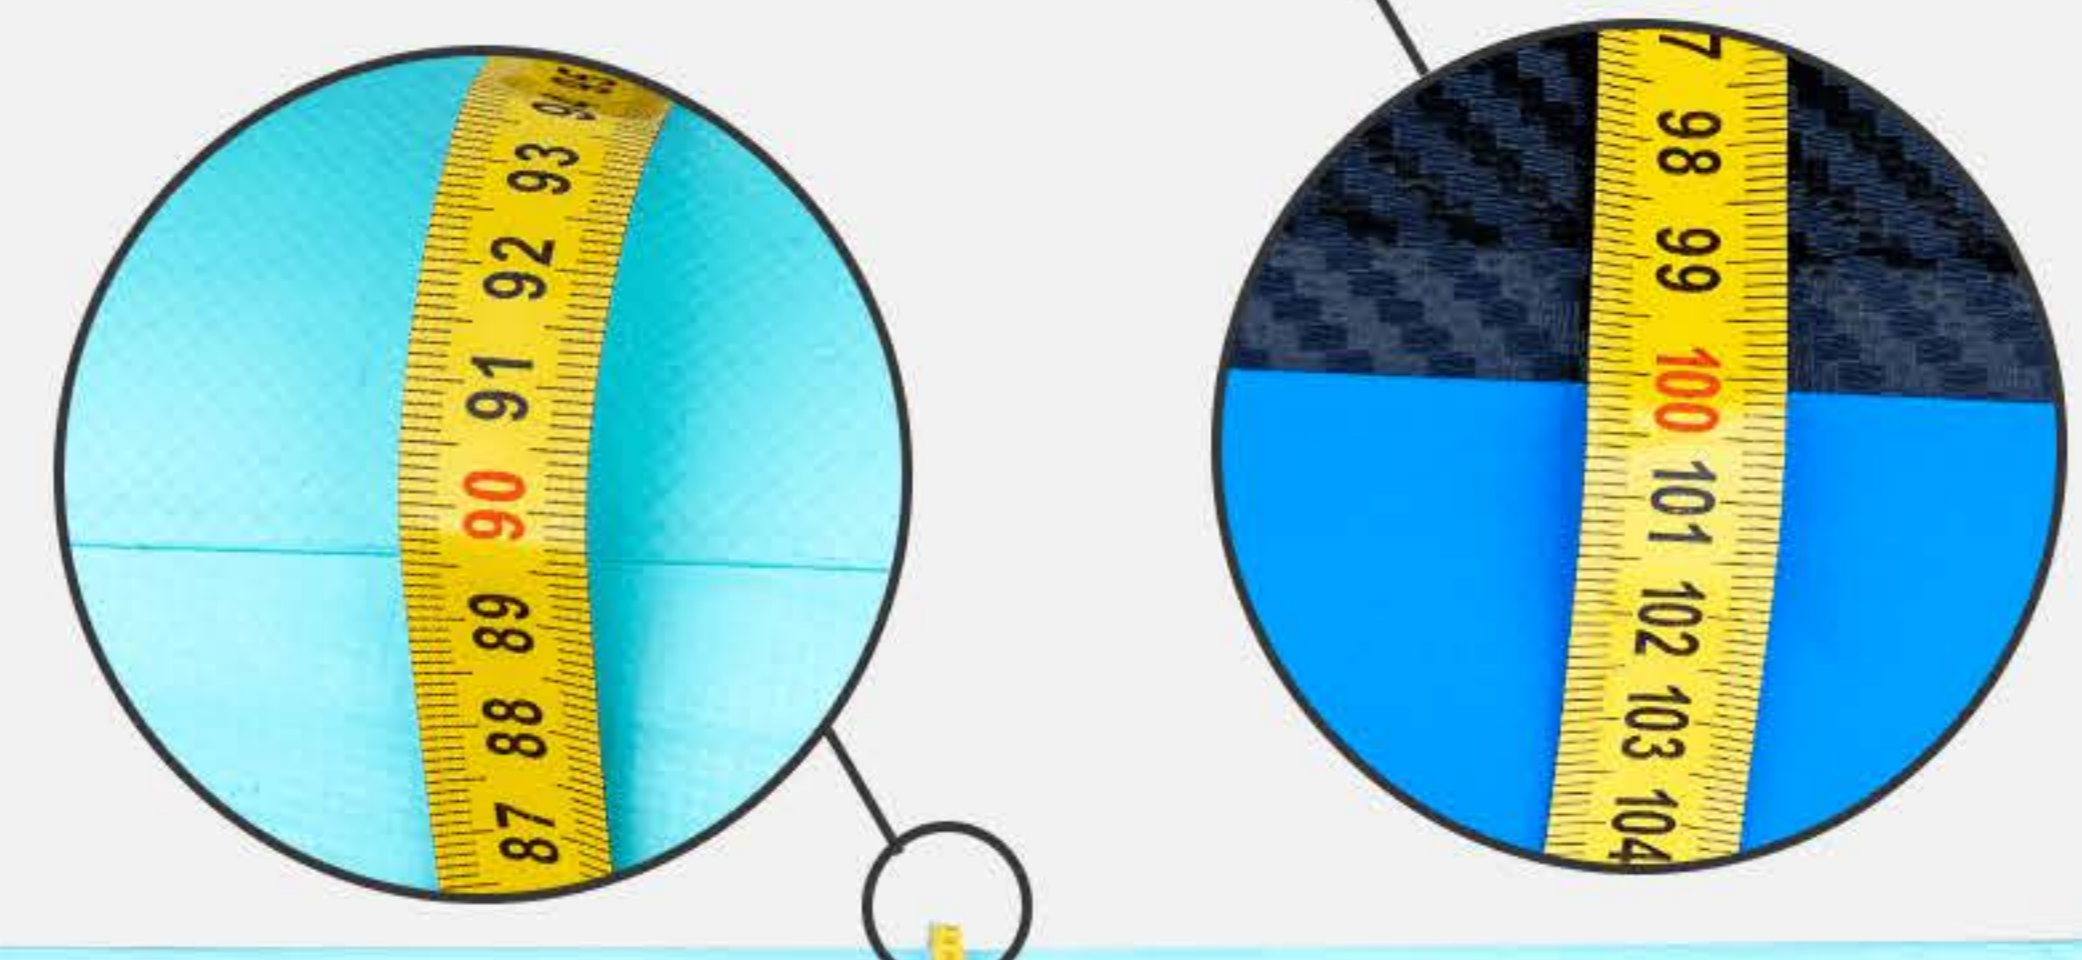

AirTrack Factory

INHOUSE-DESIGN UND R&D
MODERNSTE PRODUKTIONSANLAGE

SportsDWF

QUALITY CHECKLIST

AirTrack Factory

AgDon

NO.	ITEM	DESCRIPTION	REFERENCE	LENGTH	SP.	UNIT	QTY.
1	Box	Is not see when measured					20000
2	Pressure	Infuse P1 200bar P2/P3 120bar after 10min P1 220bar P2/P3 100bar					
3	Construction	No marks no damaged perfect surface					
4	DWF	No marks no damaged perfect surface					
5	Small valves	No damaged closed, clean, straight					
6	Big black valves	Correct number and position					
7	Handles	Correct width, clean, straight					
8	Middle line	Correct position, length, with color					
9	Valve	No give valve good achievement					
10	Stitching	Correct position, no damage					
11	Logo	Correct position, no damage					
12	Product number	Clearly visible, no damage					
13	Video	Clean before					
14	Packing						
15							

Signature of Team Leader

GRÖßEN WIE ANGEGEBEN

PRODUKTIONSZEIT	
1STD.	12STD.
160CM	800CM
NAHTSCHUTZ	
NEIN	JA
LÄNGE	
290CM	300CM
BREITE	
90CM	100CM
REACH KONFORM*	
???	JA

*Es werden keine Chemikalien verwendet, die für Kinder gefährlich sein könnten (in Europa gemäß REACH-Verordnung verboten).