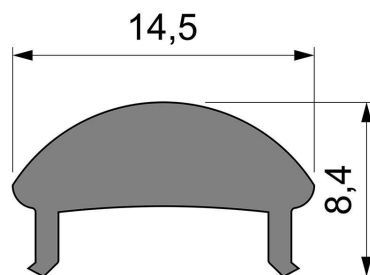

Artikel Nr.: 985016

Abdeckung L-01-10 passend für

Charakteristik

Material	Kunststoff
Farbe	
Optik	klar 95% Transmission

Abmessungen und Gewicht

Länge	3000 mm
Breite	14,5 mm
Höhe	7,18 mm
Durchmesser	
Gewicht	255 g

Montage

Befestigungsmöglichkeiten

Artikel Nr.: 985016

Cover L-01-10 suitable for

Characteristics

Material	plastic
Color	
Optic	clear 95% transmission

Dimensions & Weight

Length	3000 mm
Width	14,5 mm
Height	7,18 mm
Diameter	
Product Weight	255 g