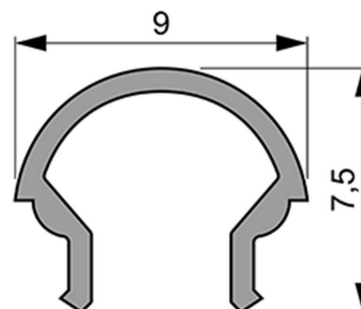

Artikel Nr.: 984554

Abdeckung R-01-05 passend für

Charakteristik

Material	Kunststoff
Farbe	
Optik	milchig 40% Transmission

Abmessungen und Gewicht

Länge	1000 mm
Breite	9 mm
Höhe	7,5 mm
Durchmesser	
Gewicht	19 g

Montage

Befestigungsmöglichkeiten

Artikel Nr.: 984554

Cover R-01-05 suitable for

Characteristics

Material	plastic
Color	
Optic	milky 40% Transmission

Dimensions & Weight

Length	1000 mm
Width	9 mm
Height	7,5 mm
Diameter	
Product Weight	19 g