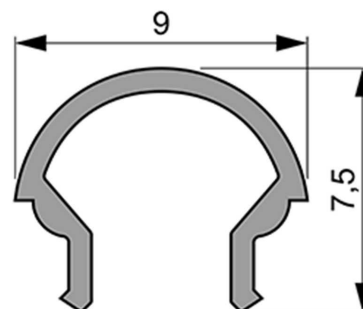

Artikel Nr.: 984554

Abdeckung R-01-05 passend für

Charakteristik

Material	Kunststoff
Farbe	
Optik	milchig 40% Transmission

Abmessungen und Gewicht

Länge	1000 mm
Breite	9 mm
Höhe	7,5 mm
Durchmesser	
Gewicht	19 g

Montage

Befestigungsmöglichkeiten

Artikel Nr.: 984554

Cover R-01-05 suitable for

Characteristics

Material	plastic
Color	
Optic	milky 40% Transmission

Dimensions & Weight

Length	1000 mm
Width	9 mm
Height	7,5 mm
Diameter	
Product Weight	19 g