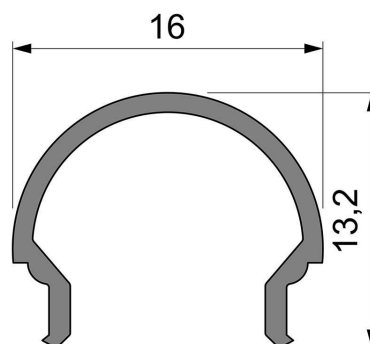

**Artikel Nr.: 984510**

Abdeckung R-01-10 passend für

**Charakteristik**

<b>Material</b>	Kunststoff
<b>Farbe</b>	
<b>Optik</b>	matt 75% Transmission

**Abmessungen und Gewicht**

<b>Länge</b>	4000 mm
<b>Breite</b>	16 mm
<b>Höhe</b>	13,15 mm
<b>Durchmesser</b>	
<b>Gewicht</b>	200 g

**Montage**

**Befestigungsmöglichkeiten**

**Artikel Nr.: 984510**

Cover R-01-10 suitable for

**Characteristics**

<b>Material</b>	plastic
<b>Color</b>	
<b>Optic</b>	matt 75% transmission

**Dimensions & Weight**

<b>Length</b>	4000 mm
<b>Width</b>	16 mm
<b>Height</b>	13,15 mm
<b>Diameter</b>	
<b>Product Weight</b>	200 g

**Mounting**

**Mounting Options**