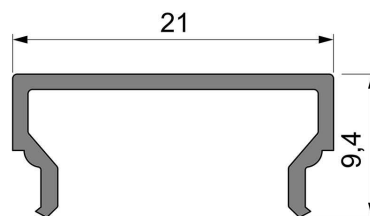

Artikel Nr.: 984035

Abdeckung H-01-15 passend für

Charakteristik

Material	Kunststoff
Farbe	
Optik	milchig 40% Transmission

Abmessungen und Gewicht

Länge	2000 mm
Breite	21 mm
Höhe	9,4 mm
Durchmesser	
Gewicht	108 g

Montage

Befestigungsmöglichkeiten

Artikel Nr.: 984035

Cover H-01-15 suitable for

Characteristics

Material	plastic
Color	
Optic	milky 40% Transmission

Dimensions & Weight

Length	2000 mm
Width	21 mm
Height	9,4 mm
Diameter	
Product Weight	108 g