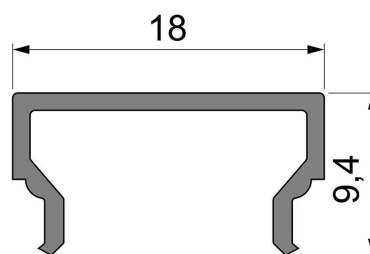

Artikel Nr.: 984026

Abdeckung H-01-12 passend für

Charakteristik

Material	PMMA
Farbe	
Optik	milchig 40% Transmission

Abmessungen und Gewicht

Länge	3000 mm
Breite	18 mm
Höhe	9,4 mm
Durchmesser	
Gewicht	g

Montage

Befestigungsmöglichkeiten

Artikel Nr.: 984026

Cover H-01-12 suitable for

Characteristics

Material	PMMA
Color	
Optic	milky 40% Transmission

Dimensions & Weight

Length	3000 mm
Width	18 mm
Height	9,4 mm
Diameter	
Product Weight	g