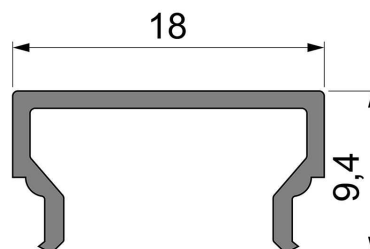

Artikel Nr.: 984026

Abdeckung H-01-12 passend für

Charakteristik

Material	PMMA
Farbe	
Optik	milchig 40% Transmission

Abmessungen und Gewicht

Länge	3000 mm
Breite	18 mm
Höhe	9,4 mm
Durchmesser	
Gewicht	g

Montage

Befestigungsmöglichkeiten

Artikel Nr.: 984026

Cover H-01-12 suitable for

Characteristics

Material	PMMA
Color	
Optic	milky 40% Transmission

Dimensions & Weight

Length	3000 mm
Width	18 mm
Height	9,4 mm
Diameter	
Product Weight	g