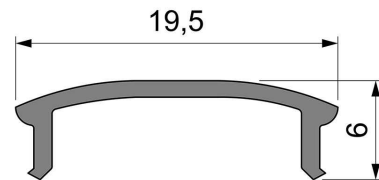

Artikel Nr.: 983533

Abdeckung F-01-15 passend für

Charakteristik

Material	Kunststoff
Farbe	
Optik	matt 75% Transmission

Abmessungen und Gewicht

Länge	2000 mm
Breite	19,5 mm
Höhe	6 mm
Durchmesser	
Gewicht	78 g

Montage

Befestigungsmöglichkeiten

Artikel Nr.: 983533

Cover F-01-15 suitable for

Characteristics

Material	plastic
Color	
Optic	matt 75% transmission

Dimensions & Weight

Length	2000 mm
Width	19,5 mm
Height	6 mm
Diameter	
Product Weight	78 g