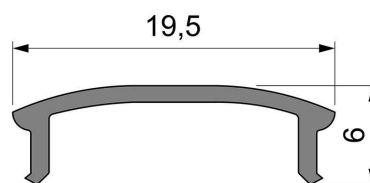

Artikel Nr.: 983533

Abdeckung F-01-15 passend für

Charakteristik

Material	Kunststoff
Farbe	
Optik	matt 75% Transmission

Abmessungen und Gewicht

Länge	2000 mm
Breite	19,5 mm
Höhe	6 mm
Durchmesser	
Gewicht	78 g

Montage

Befestigungsmöglichkeiten

Artikel Nr.: 983533

Cover F-01-15 suitable for

Characteristics

Material	plastic
Color	
Optic	matt 75% transmission

Dimensions & Weight

Length	2000 mm
Width	19,5 mm
Height	6 mm
Diameter	
Product Weight	78 g