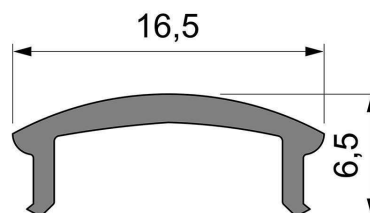

Artikel Nr.: 983526

Abdeckung F-01-12

Charakteristik

Material	PMMA
Farbe	
Optik	milchig 40% Transmission
	0,00

Abmessungen und Gewicht

Länge	3000,00
Breite	16,50
Höhe	6,50
Durchmesser	0,00
Gewicht	132 g

Montage

Befestigungsmöglichkeiten

Artikel Nr.: 983526

Cover F-01-12

Characteristics

Material	PMMA
Color	
Optic	milky 40% Transmission

Dimensions & Weight

Length	3000,00
Width	16,50
Height	6,50
Diameter	0,00
Product Weight	132 g