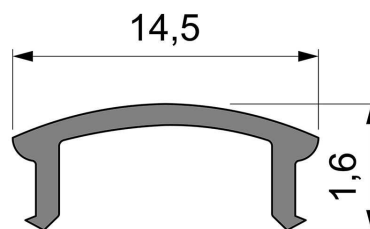

**Artikel Nr.: 983514**

Abdeckung F-01-10 passend für

**Charakteristik**

<b>Material</b>	Kunststoff
<b>Farbe</b>	
<b>Optik</b>	milchig 40% Transmission

**Abmessungen und Gewicht**

<b>Länge</b>	1000 mm
<b>Breite</b>	14,5 mm
<b>Höhe</b>	6 mm
<b>Durchmesser</b>	
<b>Gewicht</b>	38 g

**Montage**

**Befestigungsmöglichkeiten**

**Artikel Nr.: 983514**

Cover F-01-10 suitable for

**Characteristics**

<b>Material</b>	plastic
<b>Color</b>	
<b>Optic</b>	milky 40% Transmission

**Dimensions & Weight**

<b>Length</b>	1000 mm
<b>Width</b>	14,5 mm
<b>Height</b>	6 mm
<b>Diameter</b>	
<b>Product Weight</b>	38 g

**Mounting**

**Mounting Options**