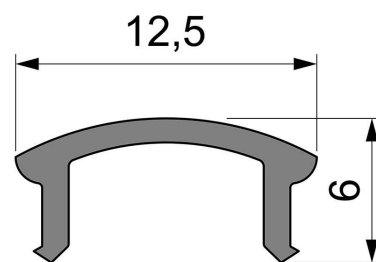

Artikel Nr.: 983500

Abdeckung F-01-08 passend für

Charakteristik

Material	Kunststoff
Farbe	
Optik	klar 95% Transmission

Abmessungen und Gewicht

Länge	1000 mm
Breite	12,5 mm
Höhe	6 mm
Durchmesser	
Gewicht	31 g

Montage

Befestigungsmöglichkeiten

Artikel Nr.: 983500

Cover F-01-08 suitable for

Characteristics

Material	plastic
Color	
Optic	clear 95% transmission

Dimensions & Weight

Length	1000 mm
Width	12,5 mm
Height	6 mm
Diameter	
Product Weight	31 g