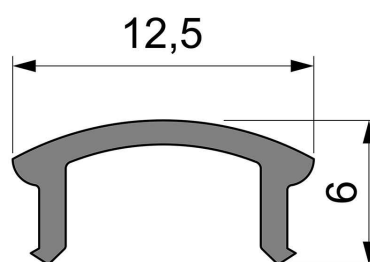

Artikel Nr.: 983500

Abdeckung F-01-08 passend für

Charakteristik

Material	Kunststoff
Farbe	
Optik	klar 95% Transmission

Abmessungen und Gewicht

Länge	1000 mm
Breite	12,5 mm
Höhe	6 mm
Durchmesser	
Gewicht	31 g

Montage

Befestigungsmöglichkeiten

Artikel Nr.: 983500

Cover F-01-08 suitable for

Characteristics

Material	plastic
Color	
Optic	clear 95% transmission

Dimensions & Weight

Length	1000 mm
Width	12,5 mm
Height	6 mm
Diameter	
Product Weight	31 g