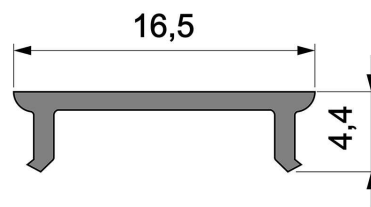

Artikel Nr.: 983028

Abdeckung P-01-12 passend für

Charakteristik

Material	PMMA
Farbe	
Optik	klar 95% Transmission

Abmessungen und Gewicht

Länge	3000 mm
Breite	16,5 mm
Höhe	4,4 mm
Durchmesser	
Gewicht	96 g

Montage

Befestigungsmöglichkeiten

Artikel Nr.: 983028

Cover P-01-12 suitable for

Characteristics

Material	PMMA
Color	
Optic	clear 95% transmission

Dimensions & Weight

Length	3000 mm
Width	16,5 mm
Height	4,4 mm
Diameter	
Product Weight	96 g