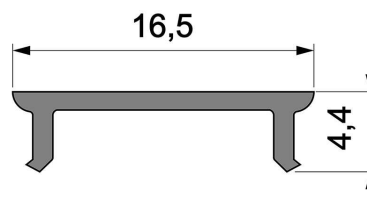

Artikel Nr.: 983028

Abdeckung P-01-12 passend für

Charakteristik

Material	PMMA
Farbe	
Optik	klar 95% Transmission

Abmessungen und Gewicht

Länge	3000 mm
Breite	16,5 mm
Höhe	4,4 mm
Durchmesser	
Gewicht	96 g

Montage

Befestigungsmöglichkeiten

Artikel Nr.: 983028

Cover P-01-12 suitable for

Characteristics

Material	PMMA
Color	
Optic	clear 95% transmission

Dimensions & Weight

Length	3000 mm
Width	16,5 mm
Height	4,4 mm
Diameter	
Product Weight	96 g