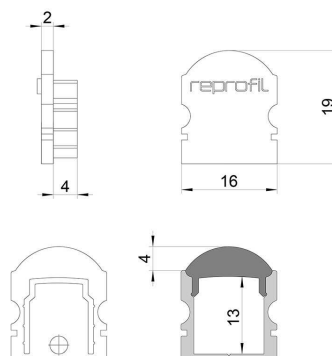

Artikel Nr.: 980010

Endkappe L-AU-02-10 Set 2 Stk passend für

Charakteristik

Material	Kunststoff
Farbe	Weiß
Optik	

Abmessungen und Gewicht

Länge	16 mm
Breite	6 mm
Höhe	19 mm
Durchmesser	
Gewicht	2 g

Montage

Befestigungsmöglichkeiten

Artikel Nr.: 980010

End Cap L-AU-02-10 Set 2 pcs suitable for

Characteristics

Material	plastic
Color	white
Optic	

Dimensions & Weight

Length	16 mm
Width	6 mm
Height	19 mm
Diameter	
Product Weight	2 g

Mounting

Mounting Options