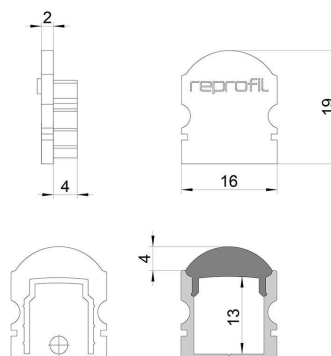

Artikel Nr.: 980010

Endkappe L-AU-02-10 Set 2 Stk passend für

Charakteristik

Material	Kunststoff
Farbe	Weiß
Optik	

Abmessungen und Gewicht

Länge	16 mm
Breite	6 mm
Höhe	19 mm
Durchmesser	
Gewicht	2 g

Montage

Befestigungsmöglichkeiten

Artikel Nr.: 980010

End Cap L-AU-02-10 Set 2 pcs suitable for

Characteristics

Material	plastic
Color	white
Optic	

Dimensions & Weight

Length	16 mm
Width	6 mm
Height	19 mm
Diameter	
Product Weight	2 g