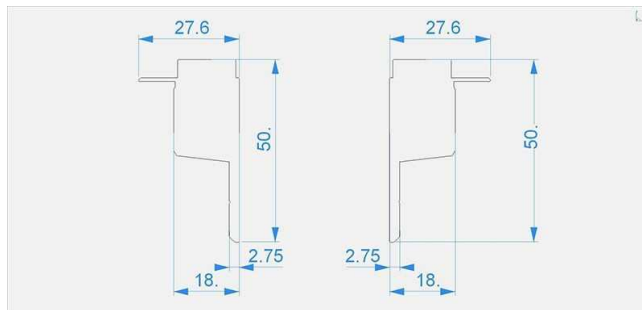

**Artikel Nr.: 979210**

Endkappe H-EL-03-10 Set 2 Stk passend für

**Charakteristik**

<b>Material</b>	Kunststoff
<b>Farbe</b>	Weiß
<b>Optik</b>	

**Abmessungen und Gewicht**

<b>Länge</b>	50,0 mm
<b>Breite</b>	27,6 mm
<b>Höhe</b>	
<b>Durchmesser</b>	
<b>Gewicht</b>	5 g

**Montage**

**Befestigungsmöglichkeiten**

**Artikel Nr.: 979210**

End Cap H-EL-03-10 Set 2 pcs suitable for

**Characteristics**

<b>Material</b>	plastic
<b>Color</b>	white
<b>Optic</b>	

**Dimensions & Weight**

<b>Length</b>	50,0 mm
<b>Width</b>	27,6 mm
<b>Height</b>	
<b>Diameter</b>	
<b>Product Weight</b>	5 g

**Mounting**

**Mounting Options**