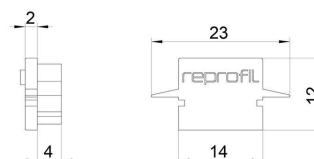

Artikel Nr.: 979120

Endkappe H-ET-01-08 Set 2 Stk passend für

Charakteristik

Material	Kunststoff
Farbe	Weiß
Optik	

Abmessungen und Gewicht

Länge	23 mm
Breite	6 mm
Höhe	12 mm
Durchmesser	
Gewicht	2 g

Montage

Befestigungsmöglichkeiten

Artikel Nr.: 979120

End Cap H-ET-01-08 Set 2 pcs suitable for

Characteristics

Material	plastic
Color	white
Optic	

Dimensions & Weight

Length	23 mm
Width	6 mm
Height	12 mm
Diameter	
Product Weight	2 g