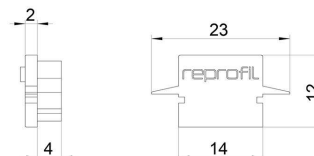

Artikel Nr.: 979120

Endkappe H-ET-01-08 Set 2 Stk passend für

Charakteristik

Material	Kunststoff
Farbe	Weiß
Optik	

Abmessungen und Gewicht

Länge	23 mm
Breite	6 mm
Höhe	12 mm
Durchmesser	
Gewicht	2 g

Montage

Befestigungsmöglichkeiten

Artikel Nr.: 979120

End Cap H-ET-01-08 Set 2 pcs suitable for

Characteristics

Material	plastic
Color	white
Optic	

Dimensions & Weight

Length	23 mm
Width	6 mm
Height	12 mm
Diameter	
Product Weight	2 g