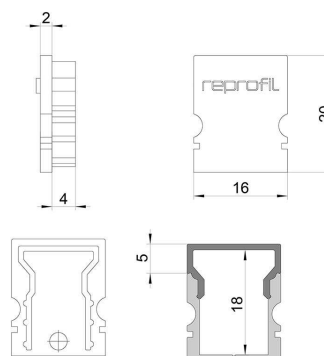

Artikel Nr.: 979022

Endkappe H-AU-02-10 Set 2 Stk passend für

Charakteristik

Material	Kunststoff
Farbe	Schwarz
Optik	

Abmessungen und Gewicht

Länge	16 mm
Breite	6 mm
Höhe	20 mm
Durchmesser	
Gewicht	2 g

Montage

Befestigungsmöglichkeiten

Artikel Nr.: 979022

End Cap H-AU-02-10 Set 2 pcs suitable for

Characteristics

Material	plastic
Color	black
Optic	

Dimensions & Weight

Length	16 mm
Width	6 mm
Height	20 mm
Diameter	
Product Weight	2 g

Mounting

Mounting Options