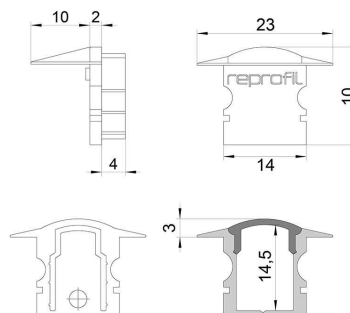

**Artikel Nr.: 978620**

Endkappe F-ET-02-08 Set 2 Stk passend für

**Charakteristik**

<b>Material</b>	Kunststoff
<b>Farbe</b>	Weiß
<b>Optik</b>	

**Abmessungen und Gewicht**

<b>Länge</b>	23 mm
<b>Breite</b>	16 mm
<b>Höhe</b>	10 mm
<b>Durchmesser</b>	
<b>Gewicht</b>	2 g

**Montage**

**Befestigungsmöglichkeiten**

**Artikel Nr.: 978620**

End Cap F-ET-02-08 Set 2 pcs suitable for

**Characteristics**

<b>Material</b>	plastic
<b>Color</b>	white
<b>Optic</b>	

**Dimensions & Weight**

<b>Length</b>	23 mm
<b>Width</b>	16 mm
<b>Height</b>	10 mm
<b>Diameter</b>	
<b>Product Weight</b>	2 g

**Mounting**

**Mounting Options**