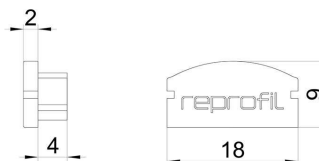

Artikel Nr.: 978520

Endkappe F-AU-01-12 Set 2 Stk passend für

Charakteristik

Material	Kunststoff
Farbe	Weiß
Optik	

Abmessungen und Gewicht

Länge	18 mm
Breite	6 mm
Höhe	9 mm
Durchmesser	
Gewicht	2 g

Montage

Befestigungsmöglichkeiten

Artikel Nr.: 978520

End Cap F-AU-01-12 Set 2 pcs suitable for

Characteristics

Material	plastic
Color	white
Optic	

Dimensions & Weight

Length	18 mm
Width	6 mm
Height	9 mm
Diameter	
Product Weight	2 g

Mounting