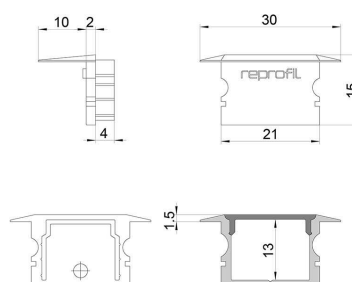

Artikel Nr.: 978152

Endkappe P-ET-02-15 Set 2 Stk passend für

Charakteristik

Material	Kunststoff
Farbe	Schwarz
Optik	

Abmessungen und Gewicht

Länge	30 mm
Breite	16 mm
Höhe	15 mm
Durchmesser	
Gewicht	2 g

Montage

Befestigungsmöglichkeiten

Artikel Nr.: 978152

End Cap P-ET-02-15 Set 2 pcs suitable for

Characteristics

Material	plastic
Color	black
Optic	

Dimensions & Weight

Length	30 mm
Width	16 mm
Height	15 mm
Diameter	
Product Weight	2 g

Mounting

Mounting Options