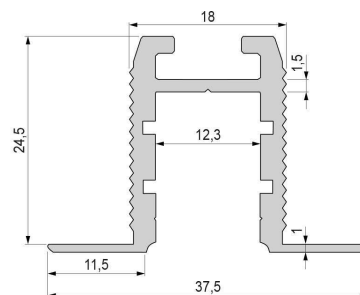

<b>Länge</b>	3000,00
<b>Breite</b>	37,50
<b>Höhe</b>	25,50
<b>Durchmesser</b>	0,00
<b>Gewicht</b>	1370 g

**Montage**

**Befestigungsmöglichkeiten**

- über einen Nutzenstein mit Spannfedern
- Montagekleber
- Wärmebeständiges doppelseitiges Klebeband
- Schaumstoffklebeband für unebene Oberflächen
- Senkkopfschrauben
- Zentrier-Bohrhilfe: das Profil verfügt im Inneren über eine kleine Fuge

## Artikel Nr.: 975476

drywall-profile, wall-ceiling ET-03-10 suitable for 12mm LED Stripes

### Dimensions & Weight

<b>Length</b>	3000,00
<b>Width</b>	37,50
<b>Height</b>	25,50
<b>Diameter</b>	0,00
<b>Product Weight</b>	1370 g