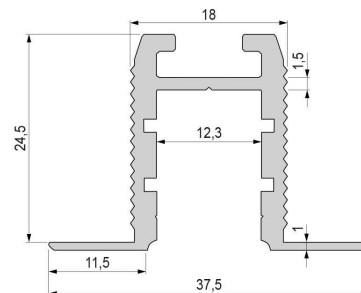

**Artikel Nr.: 975476**

Trockenbau-Profil, Wand-Decke ET-03-10 passend für 12mm LED Stripes

**Charakteristik**

<b>Material</b>	Aluminium
<b>Farbe</b>	Silber-matt
<b>Optik</b>	eloxiert
	0,00

**Abmessungen und Gewicht**

<b>Länge</b>	3000,00
<b>Breite</b>	37,50
<b>Höhe</b>	25,50
<b>Durchmesser</b>	0,00
<b>Gewicht</b>	1370 g

**Montage**

**Befestigungsmöglichkeiten**

- über einen Nutzenstein mit Spannfedern
- Montagekleber
- Wärmebeständiges doppelseitiges Klebeband
- Schaumstoffklebeband für unebene Oberflächen
- Senkkopfschrauben
- Zentrier-Bohrhilfe: das Profil verfügt im Inneren über eine kleine Fuge

### Dimensions & Weight

<b>Length</b>	3000,00
<b>Width</b>	37,50
<b>Height</b>	25,50
<b>Diameter</b>	0,00
<b>Product Weight</b>	1370 g