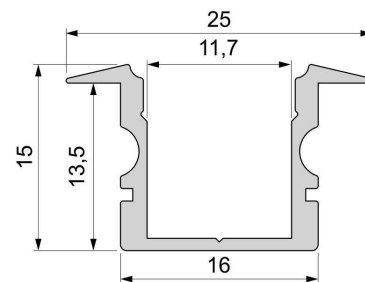

**Artikel Nr.: 975128**

T-Profil hoch ET-02-10 passend für 10 - 11,3 mm LED Stripes

**Charakteristik**

<b>Material</b>	Aluminium
<b>Farbe</b>	Silber-matt
<b>Optik</b>	eloxiert
	0,00

**Abmessungen und Gewicht**

<b>Länge</b>	3000,00
<b>Breite</b>	25,00
<b>Höhe</b>	15,00
<b>Durchmesser</b>	0,00
<b>Gewicht</b>	542 g

**Montage**

**Befestigungsmöglichkeiten**

- Halteklammern (optional erhältlich)
- Montagekleber
- Wärmebeständiges doppelseitiges Klebeband
- Schaumstoffklebeband für unebene Oberflächen
- Senkkopfschrauben
- Zentrier-Bohrhilfe: das Profil verfügt im Inneren über eine kleine Fuge

**Artikel Nr.: 975128**

T-profile high ET-02-10 suitable for 10 - 11,3 mm LED Stripes

**Characteristics**

<b>Material</b>	aluminum
<b>Color</b>	matt silver
<b>Optic</b>	anodized

**Dimensions & Weight**

<b>Length</b>	3000,00
<b>Width</b>	25,00
<b>Height</b>	15,00
<b>Diameter</b>	0,00
<b>Product Weight</b>	542 g