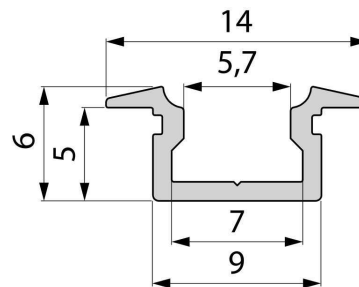

Artikel Nr.: 975085

T-Profil flach ET-01-05 passend für 5 - 5,7 mm LED Stripes

Charakteristik

Material	Aluminium
Farbe	Weiß-matt
Optik	
	0,00

Abmessungen und Gewicht

Länge	2000,00
Breite	14,00
Höhe	6,00
Durchmesser	0,00
Gewicht	132 g

Montage

Befestigungsmöglichkeiten

- Halteklammern (optional erhältlich)
- Montagekleber
- Wärmebeständiges doppelseitiges Klebeband
- Schaumstoffklebeband für unebene Oberflächen
- Senkkopfschrauben
- Zentrier-Bohrhilfe: das Profil verfügt im Inneren über eine kleine Fuge

Artikel Nr.: 975085

T-profile flat ET-01-05 suitable for 5 - 5,7 mm LED Stripes

Characteristics

Material	aluminum
Color	matt white
Optic	

Dimensions & Weight

Length	2000,00
Width	14,00
Height	6,00
Diameter	0,00
Product Weight	132 g