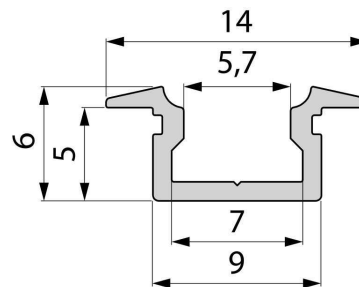

Montage

Befestigungsmöglichkeiten

- Halteklammern (optional erhältlich)
- Montagekleber
- Wärmebeständiges doppelseitiges Klebeband
- Schaumstoffklebeband für unebene Oberflächen
- Senkkopfschrauben
- Zentrier-Bohrhilfe: das Profil verfügt im Inneren über eine kleine Fuge

Artikel Nr.: 975085

T-profile flat ET-01-05 suitable for 5 - 5,7 mm LED Stripes

Characteristics

Material	aluminum
Color	matt white
Optic	

Dimensions & Weight

Length	2000,00
Width	14,00
Height	6,00
Diameter	0,00
Product Weight	132 g

Mounting

Mounting Options

- fixation clamp (partly available)
- mounting glue
- heat resistant double-sided adhesive tape
- foam tape for uneven surfaces
- countersunk screws
- Centering drilling aid: the profile has a small gap inside
- Drilling aid: the profile has a small gap inside