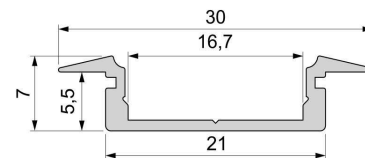

Montage

Befestigungsmöglichkeiten

- Halteklammern (optional erhältlich)
- Montagekleber
- Wärmebeständiges doppelseitiges Klebeband
- Schaumstoffklebeband für unebene Oberflächen
- Senkkopfschrauben
- Zentrier-Bohrhilfe: das Profil verfügt im Inneren über eine kleine Fuge

Artikel Nr.: 975063

T-profile flat ET-01-15 suitable for 15 - 16,3 mm LED Stripes

Characteristics

Material	aluminum
Color	matt black
Optic	anodized

Dimensions & Weight

Length	2000,00
Width	30,00
Height	7,00
Diameter	0,00
Product Weight	266 g

Mounting

Mounting Options

- fixation clamp (partly available)
- mounting glue
- heat resistant double-sided adhesive tape
- foam tape for uneven surfaces
- countersunk screws
- Centering drilling aid: the profile has a small gap inside
- drilling aid: the profile has a small gap inside