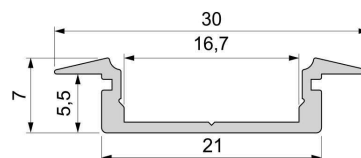

Artikel Nr.: 975063

T-Profil flach ET-01-15 passend für 15 - 16,3 mm LED Stripes

Charakteristik

Material	Aluminium
Farbe	Schwarz-matt
Optik	eloxiert
	0,00

Abmessungen und Gewicht

Länge	2000,00
Breite	30,00
Höhe	7,00
Durchmesser	0,00
Gewicht	266 g

Montage

Befestigungsmöglichkeiten

- Halteklammern (optional erhältlich)
- Montagekleber
- Wärmebeständiges doppelseitiges Klebeband
- Schaumstoffklebeband für unebene Oberflächen
- Senkkopfschrauben
- Zentrier-Bohrhilfe: das Profil verfügt im Inneren über eine kleine Fuge

Artikel Nr.: 975063

T-profile flat ET-01-15 suitable for 15 - 16,3 mm LED Stripes

Characteristics

Material	aluminum
Color	matt black
Optic	anodized

Dimensions & Weight

Length	2000,00
Width	30,00
Height	7,00
Diameter	0,00
Product Weight	266 g