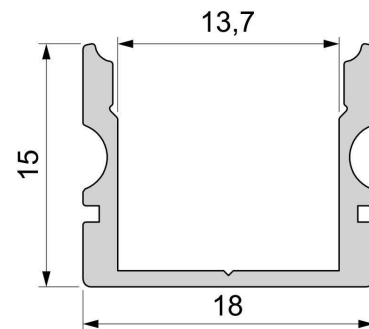

Artikel Nr.: 970145

U-Profil hoch AU-02-12 passend für 12 - 13,3 mm LED Stripes

Charakteristik

Material	Aluminium
Farbe	Verkehrsweiß RAL 9016
Optik	0,00

Abmessungen und Gewicht

Länge	2000,00
Breite	18,00
Höhe	15,00
Durchmesser	0,00
Gewicht	348 g

Montage

Befestigungsmöglichkeiten

- Halteklammern (optional erhältlich)
- Montagekleber
- Wärmebeständiges doppelseitiges Klebeband
- Schaumstoffklebeband für unebene Oberflächen
- Senkkopfschrauben
- Zentrier-Bohrhilfe: das Profil verfügt im Inneren über eine kleine Fuge

Artikel Nr.: 970145

U-profile high AU-02-12 suitable for 12 - 13,3 mm LED Stripes

Characteristics

Material	aluminum
Color	Traffic white RAL 9016
Optic	

Dimensions & Weight

Length	2000,00
Width	18,00
Height	15,00
Diameter	0,00
Product Weight	348 g