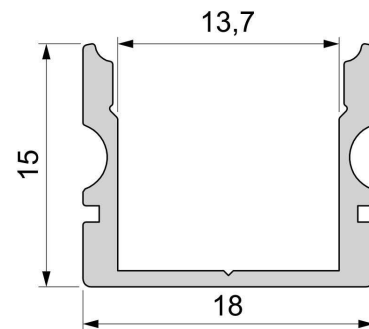

Artikel Nr.: 970145

U-Profil hoch AU-02-12 passend für 12 - 13,3 mm LED Stripes

Charakteristik

Material	Aluminium
Farbe	Verkehrsweiß RAL 9016
Optik	0,00

Abmessungen und Gewicht

Länge	2000,00
Breite	18,00
Höhe	15,00
Durchmesser	0,00
Gewicht	348 g

Artikel Nr.: 970145

U-profile high AU-02-12 suitable for 12 - 13,3 mm LED Stripes

Characteristics

Material	aluminum
Color	Traffic white RAL 9016
Optic	

Dimensions & Weight

Length	2000,00
Width	18,00
Height	15,00
Diameter	0,00
Product Weight	348 g