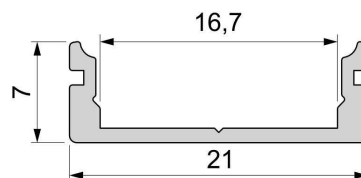

### Abmessungen und Gewicht

<b>Länge</b>	1000,00
<b>Breite</b>	21,00
<b>Höhe</b>	7,00
<b>Durchmesser</b>	0,00
<b>Gewicht</b>	112 g

#### Befestigungsmöglichkeiten

- Halteklammern (optional erhältlich)
- Montagekleber
- Wärmebeständiges doppelseitiges Klebeband
- Schaumstoffklebeband für unebene Oberflächen
- Senkkopfschrauben
- Zentrier-Bohrhilfe: das Profil verfügt im Inneren über eine kleine Fuge

**Artikel Nr.: 970060**

U-profile flat AU-01-15 suitable for 15 - 16,3 mm LED Stripes

**Characteristics**

<b>Material</b>	aluminum
<b>Color</b>	matt silver
<b>Optic</b>	anodized

**Dimensions & Weight**

<b>Length</b>	1000,00
<b>Width</b>	21,00
<b>Height</b>	7,00
<b>Diameter</b>	0,00
<b>Product Weight</b>	112 g

**Mounting**

**Mounting Options**

- fixation clamp (partly available)
- mounting glue
- heat resistant double-sided adhesive tape
- foam tape for uneven surfaces
- countersunk screws
- Centering drilling aid: the profile has a small gap inside
- Drilling aid: the profile has a small gap inside