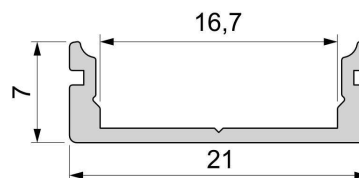

## Artikel Nr.: 970060

U-Profil flach AU-01-15 passend für 15 - 16,3 mm LED Stripes

### Abmessungen und Gewicht

<b>Länge</b>	1000,00
<b>Breite</b>	21,00
<b>Höhe</b>	7,00
<b>Durchmesser</b>	0,00
<b>Gewicht</b>	112 g

**Artikel Nr.: 970060**

U-profile flat AU-01-15 suitable for 15 - 16,3 mm LED Stripes

**Characteristics**

<b>Material</b>	aluminum
<b>Color</b>	matt silver
<b>Optic</b>	anodized

**Dimensions & Weight**

<b>Length</b>	1000,00
<b>Width</b>	21,00
<b>Height</b>	7,00
<b>Diameter</b>	0,00
<b>Product Weight</b>	112 g