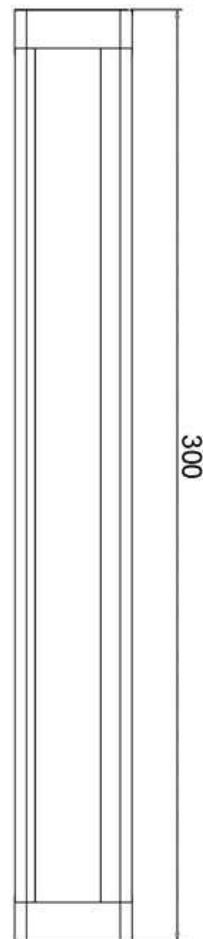

**Artikel Nr.: 687064**

Möbelaufbauleuchte, Mia I, Silber / Schwarz, 24V DC, 5,00 W, Neutralweiß

**Technische Daten**

**Charakteristik**

<b>Material</b>	Aluminium / Kunststoff
<b>Farbe</b>	Silber / Schwarz
<b>Optik</b>	/ gefrostet
<b>im Lieferumfang</b>	1x Verbinder 2x Halter mit Schrauben

**Artikel Nr.: 687064**

Möbelaufbauleuchte, Mia I, Silber / Schwarz, 24V DC, 5,00 W, Neutralweiß

**Lichtrichtung**

Dreh- und Schwenkbereich	feststehend
Neigungswinkel	
Abstrahlverhalten	
Reflektor / Linse	symmetrisch

**Abmessungen und Gewicht**

Länge	300 mm
Breite	37,6 mm
Höhe	7,62 mm
Durchmesser	
Deckenabhängung	
Gewicht	120 g

**Sockelmaß**

Länge	
Breite	
Höhe	
Durchmesser	

**Artikel Nr.: 687064**

Möbelaufbauleuchte, Mia I, Silber / Schwarz, 24V DC, 5,00 W, Neutralweiß

**Dimensions & Weight**

Length	300 mm
Width	37,6 mm
Height	7,62 mm
Diameter	
Suspensions from ceiling	
Product Weight	120 g

**Base dimensions**

Length	
Width	
Height	
Diameter	

**Article no.: 687064**

Surface mounted furniture lamp, Mia I, silver / black, 24V DC, 5,00 W, neutral white