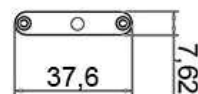

**Artikel Nr.: 687064**

Möbelaufbauleuchte, Mia I, Silber / Schwarz, 24V DC, 5,00 W, Neutralweiß

**Lichtrichtung**

Dreh- und Schwenkbereich	feststehend
Neigungswinkel	
Abstrahlverhalten	
Reflektor / Linse	symmetrisch

**Abmessungen und Gewicht**

Länge	300 mm
Breite	37,6 mm
Höhe	7,62 mm
Durchmesser	
Deckenabhängung	
Gewicht	120 g

**Sockelmaß**

Länge	
Breite	
Höhe	
Durchmesser	

**Artikel Nr.: 687064**

Möbelaufbauleuchte, Mia I, Silber / Schwarz, 24V DC, 5,00 W, Neutralweiß

**Dimensions & Weight**

Length	300 mm
Width	37,6 mm
Height	7,62 mm
Diameter	
Suspensions from ceiling	
Product Weight	120 g

**Base dimensions**

Length	
Width	
Height	
Diameter	

**Article no.: 687064**

Surface mounted furniture lamp, Mia I, silver / black, 24V DC, 5,00 W, neutral white