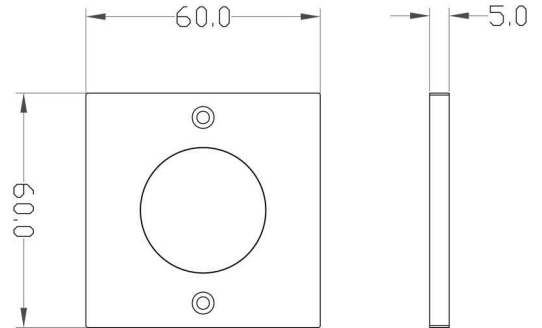

Artikel Nr.: 687034

Möbelaufbauleuchte, Fine I, Silbergrau RAL 7001, 12V DC, 3,00 W, Warmweiß

Lichtrichtung

Dreh- und Schwenkbereich	feststehend
Neigungswinkel	
Abstrahlverhalten	
Reflektor / Linse	symmetrisch

Abmessungen und Gewicht

Länge	60 mm
Breite	60 mm
Höhe	5 mm
Durchmesser	
Deckenabhängung	
Gewicht	55 g

Sockelmaß

Länge	
Breite	
Höhe	
Durchmesser