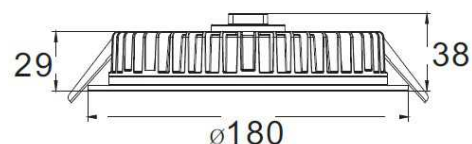

**Abmessungen und Gewicht**

<b>Länge</b>	
<b>Breite</b>	
<b>Höhe</b>	38 mm
<b>Durchmesser</b>	180 mm
<b>Einbautiefe</b>	36 mm
<b>Gewicht</b>	420 g

**Ausschnittsmaß**

<b>Länge</b>	
<b>Breite</b>	
<b>Durchmesser</b>	160 mm

**Light Technical Data**

<b>Bulb</b>	LED-module fixed
<b>Colour Designation</b>	neutral white
<b>Colour temperature</b>	4000 K
<b>Luminous flux</b>	1970 lm
<b>Beam angle</b>	100°
<b>LED type</b>	SMD
<b>LED quantity</b>	108
<b>Spectral power distribution</b>	579 nm

### Dimensions & Weight

Length	
Width	
Height	38 mm
Diameter	180 mm
Mounting Depth	36 mm
Product Weight	420 g

### Cut-out dimensions

Length	
Width	
Diameter	160 mm