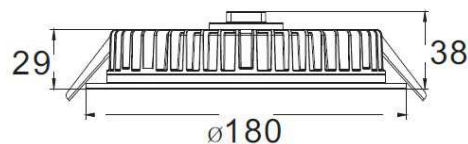

**Abmessungen und Gewicht**

<b>Länge</b>	
<b>Breite</b>	
<b>Höhe</b>	38 mm
<b>Durchmesser</b>	180 mm
<b>Einbautiefe</b>	36 mm
<b>Gewicht</b>	420 g

**Ausschnittsmaß**

<b>Länge</b>	
<b>Breite</b>	
<b>Durchmesser</b>	160 mm

### Dimensions & Weight

Length	
Width	
Height	38 mm
Diameter	180 mm
Mounting Depth	36 mm
Product Weight	420 g

### Cut-out dimensions

Length	
Width	
Diameter	160 mm