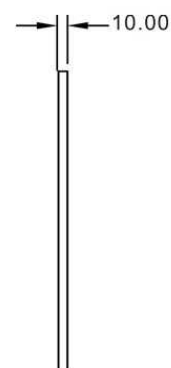

**Abmessungen und Gewicht**

<b>Länge</b>	295 mm
<b>Breite</b>	295 mm
<b>Höhe</b>	10 mm
<b>Durchmesser</b>	
<b>Einbautiefe</b>	
<b>Gewicht</b>	860 g

**Ausschnittsmaß**

<b>Länge</b>	
<b>Breite</b>	
<b>Durchmesser</b>	

### Light Direction

Rotating and tilting range	fixed
Angle of inclination	
Radiation direction	
Reflector / lense	symmetrisch

### Dimensions & Weight

Length	295 mm
Width	295 mm
Height	10 mm
Diameter	
Mounting Depth	
Product Weight	860 g

### Cut-out dimensions

Length	
Width	
Diameter	