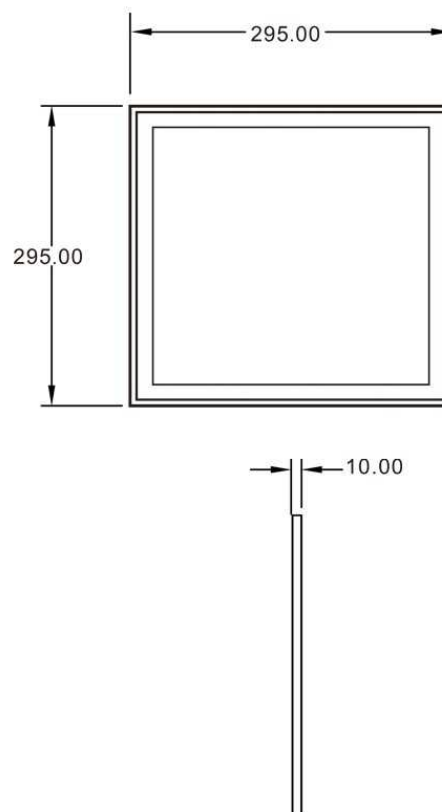

**Elektrische Daten**

<b>Leistung / Leistungsaufnahme</b>	25,00 W / 25,00 W
<b>Eingangsspannung</b>	34-35V DC
<b>Eingangsstrom</b>	700 mA
<b>Fassung / Sockel</b>	
<b>Anzahl Sockel</b>	
<b>Netzgerät</b>	exkl. LED-Netzgerät
<b>Ansteuerung</b>	dimmbar über optionales Netzgerät
<b>Anschlussmöglichkeit</b>	offene Kabel
<b>Schutzklasse I, II, III</b>	III

**Abmessungen und Gewicht**

<b>Länge</b>	295 mm
<b>Breite</b>	295 mm
<b>Höhe</b>	10 mm
<b>Durchmesser</b>	
<b>Einbautiefe</b>	
<b>Gewicht</b>	860 g

**Ausschnittsmaß**

<b>Länge</b>	
<b>Breite</b>	
<b>Durchmesser</b>	

### Dimensions & Weight

Length	295 mm
Width	295 mm
Height	10 mm
Diameter	
Mounting Depth	
Product Weight	860 g

### Cut-out dimensions

Length	
Width	
Diameter	