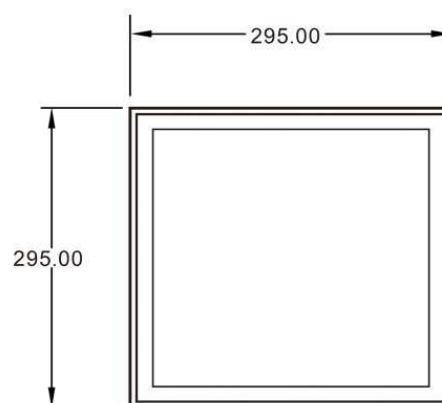

**Abmessungen und Gewicht**

<b>Länge</b>	295 mm
<b>Breite</b>	295 mm
<b>Höhe</b>	10 mm
<b>Durchmesser</b>	
<b>Einbautiefe</b>	
<b>Gewicht</b>	860 g

**Ausschnittsmaß**

<b>Länge</b>	
<b>Breite</b>	
<b>Durchmesser</b>	

### Light Direction

Rotating and tilting range	fixed
Angle of inclination	
Radiation direction	
Reflector / lense	symmetrisch

### Dimensions & Weight

Length	295 mm
Width	295 mm
Height	10 mm
Diameter	
Mounting Depth	
Product Weight	860 g

### Cut-out dimensions

Length	
Width	
Diameter	