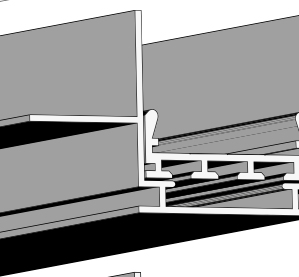

WING20 KLEIN

LED Aufbauprofil

■ SILBER

max.
20 mm

5 JAHRE
GARANTIE

Kühlmasse: 172 g/m | Das WING20 KLEIN ist mit seiner Innenhöhe von nur 4 mm das niedrigste Alu-Profil im Sortiment (Außenhöhe 10 mm). Es kann mit extrem flachen Abdeckungen (klar und opal/satiniert) oder mit hohen Abdeckungen (rund oder eckig in opal/satiniert) kombiniert werden. Der LED Touch-Dimmer (siehe Zubehör) kann eingebaut werden.

PROFIL

200 CM

COVER ECKIG

65 %

COVER FLACH

65 %

COVER FLACH

85 %

INSTALLATION KANAL 12,5 MM

FÜR 12,5 MM
RIGIPS-PLATTEN

INSTALLATION KANAL 15 MM

FÜR 15 MM
RIGIPS-PLATTEN

PROFIL

■ 2 m **112266**

Einbaufeder **112270**

VERBINDER

90° Horizontal **112549**

90° Vertikal **112552**

180° **112551**

135° Horizontal **112550**

135° Vertikal **112553**

ABDECKUNGEN & ENDKAPPEN

COVER ECKIG

65 % | opal/satiniert