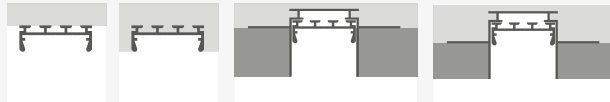

WING20 KLEIN

LED Aufbauprofil

■ SILBER

max.
20 mm

5 JAHRE
GARANTIE

Kühlmasse: 172 g/m | Das WING20 KLEIN ist mit seiner Innenhöhe von nur 4 mm das niedrigste Alu-Profil im Sortiment (Außenhöhe 10 mm). Es kann mit extrem flachen Abdeckungen (klar und opal/satiniert) oder mit hohen Abdeckungen (rund oder eckig in opal/satiniert) kombiniert werden. Der LED Touch-Dimmer (siehe Zubehör) kann eingebaut werden.

PROFIL

200 CM

COVER ECKIG

65 %

COVER FLACH

65 %

COVER FLACH

85 %

INSTALLATION KANAL 12,5 MM

FÜR 12,5 MM
RIGIPS-PLATTEN

INSTALLATION KANAL 15 MM

FÜR 15 MM
RIGIPS-PLATTEN

PROFIL

■ 2 m **112266**

Einbaufeder **112270**

VERBINDER

90° Horizontal **112549**

90° Vertikal **112552**

180° **112551**

135° Horizontal **112550**

135° Vertikal **112553**

ABDECKUNGEN & ENDKAPPEN

COVER ECKIG

65 % | opal/satiniert