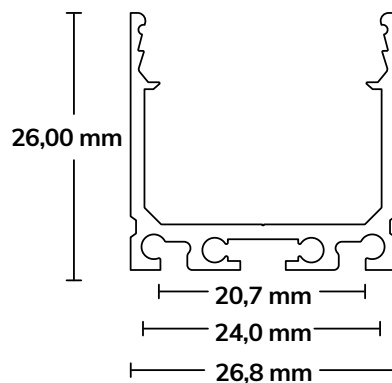

ENDKAPPEN

ALU

■ EC47 **112857**

□ EC47W **113194**

■ EC47B **113195**

COVER 11 65 % opal/satiniert	ENDKAPPEN ALU
2 m 112880 3 m 115569	■ EC48 112860 □ EC48W 113196 ■ EC48B 113197
COVER 35 85 % klar	
2 m 114360	

COVER 12 65 % opal/satiniert	ENDKAPPEN ALU
2 m 112881	■ EC49 112861 □ EC49W 113198 ■ EC49B 113199
COVER 31 85 % klar	
2 m 114359	

COVER 13 65 % opal/satiniert	ENDKAPPEN ALU
2 m 112882	■ EC50 112862 □ EC50W 113200 ■ EC50B 113201

LED LEUCHTE | LED HÄNGELEUCHE

KABELSCHLEUSE
■ 2 m 112528
□ 2 m 113180
■ 2 m 113181

VERBINDER
90° 113433
180° 113432

ZUBEHÖR
Gelenkgripper 112540
Seilabhängung
■ 112539
□ 114384
■ 114383

COVER 11

65 %

COVER 35