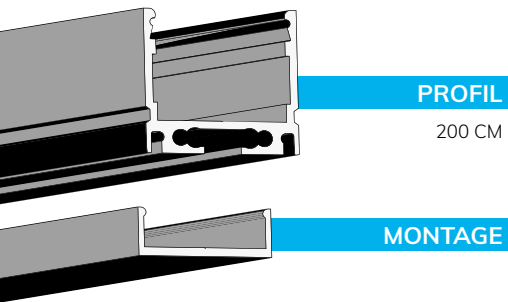

SURF16

LED Aufbauprofil

■ SILBER □ WEISS RAL 9010 ■ SCHWARZ RAL 9005

max.
16 mm

5 JAHRE
GARANTIE

MASS-KONFEKTION &
OEM-FERTIGUNG AUF ANFRAGE
Bis 6 m | RAL-Farben

Kühlmasse: 188 g/m | Dieses Alu-Profil ist mit der Befestigungsleiste Art. Nr. **113641** und der Kabelschleuse kompatibel. Wand-/Deckenmontage & mit Seilabhängung als Hängeleuchte. Für die Montage im Nass- und Außenbereich bieten wir diese Lösung: PC-Abdeckung + Kühlstreifen + Silikon-Endkappen
WICHTIG: mit Silikon abdichten!

PROFIL

200 CM

MONTAGE

COVER 20

max. 16 mm 65 %

COVER 42

max. 16 mm 25 %

COVER 21

max. 13 mm

85 %

NUR MIT KÜHLSTREIFEN

KABELSCHLEUSE

LED HÄNGELEUCHE
LED LEUCHE MIT
KABELSCHLEUSE

PROFIL

- 2 m **113614**
- 2 m **113615**
- 2 m **113616**

BEFESTIGUNGSLEISTE

2 m **113640** 10 cm **113641**

VERBINDER

90° **113433** 180° **113432**

MONTAGEKLAMMER **114778**

ABDECKUNGEN & ENDKAPPEN

COVER 20

65 % | opal/satiniert

- 2 m **113655**
- 6 m **113656**