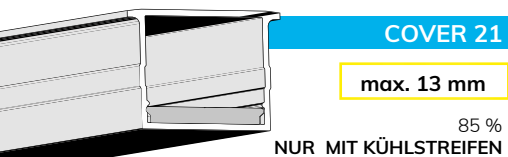

SURF16

LED Aufbauprofil

■ SILBER □ WEISS RAL 9010 ■ SCHWARZ RAL 9005

max.
16 mm

5 JAHRE
GARANTIE

MASS-KONFEKTION &
OEM-FERTIGUNG AUF ANFRAGE
Bis 6 m | RAL-Farben

Kühlmasse: 188 g/m | Dieses Alu-Profil ist mit der Befestigungsleiste Art. Nr. **113641** und der Kabelschleuse kompatibel. Wand-/Deckenmontage & mit Seilabhängung als Hängeleuchte. Für die Montage im Nass- und Außenbereich bieten wir diese Lösung: PC-Abdeckung + Kühlstreifen + Silikon-Endkappen
WICHTIG: mit Silikon abdichten!

PROFIL

200 CM

MONTAGE

COVER 20

max. 16 mm 65 %

COVER 42

max. 16 mm 25 %

COVER 21

max. 13 mm

85 %

NUR MIT KÜHLSTREIFEN

KABELSCHLEUSE

LED HÄNGELEUCHE
LED LEUCHE MIT
KABELSCHLEUSE

PROFIL

- 2 m **113614**
- 2 m **113615**
- 2 m **113616**

BEFESTIGUNGSLEISTE