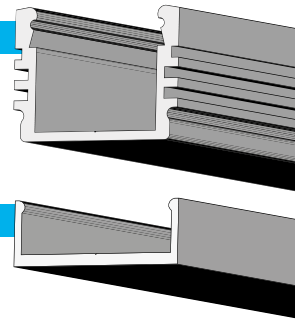

SURF12

LED Aufbauprofil

■ SILBER □ WEISS RAL 9010 ■ SCHWARZ RAL 9005

max.
12 mm

5 JAHRE
GARANTIE

MASS-KONFEKTION &
OEM-FERTIGUNG AUF ANFRAGE
Bis 6 m | RAL-Farben

Kühlmasse: 138 g/m | Das Aufbauprofil SURF12 kann mit der Kabelschleuse TUNNEL per Klick verbunden werden (mit Seilabhängung oder Montageklammern/-federn installierbar). Die Abdeckung ist in opal/satiniert (65 % Transluzenz), klar (85 % Transluzenz) oder schwarz/matt (25% Transluzenz) verfügbar. Das SURF12 ist für LED Flexbänder mit max. 12 mm konzipiert.

PROFIL

- 2 m **112809**
- 3 m **115572**
- 5,5 m **113094**
- 2 m **113080**
- 2 m **113176**

MONTAGEKLAMMER

- PETG **115869** ■ STAHL **112535**
- PETG **115871** □ STAHL **115265**
- PETG **115870** ■ STAHL **115264**

MAGNETHALTER

- **115875**
- **115877**
- **115876**

BEFESTIGUNGSLEISTE

- 2 m **113640** 10 cm **113641**

PROFIL

200 CM | 300 CM |
550 CM

MONTAGE

ABDECKUNGEN & ENDKAPPEN

COVER 1
65 % | opal/satiniert

- 2 m **112867**
- 2,5 m **113095**
- 3 m **115573**
- 6 m **113644**

COVER 2
85 % | klar

- 2 m **112866**
- 2,5 m **115687**
- 3 m **115688**

COVER 32
25 % | schwarz/matt

- 2 m **114362**
- 3 m **115570**
- 6 m **114363**