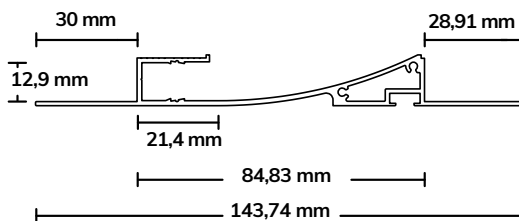

SINGLE CURVE

LED Trockenbauprofil

■ SILBER □ WEISS RAL 9003 ■ SCHWARZ RAL 9005

max.
11 mm

5 JAHRE
GARANTIE

MASS-KONFEKTION &
OEM-FERTIGUNG AUF ANFRAGE

Bis 6 m | RAL-Farben

Kühlmasse: 990 g/m | Nachhaltige Design-Leuchte für indirekte Beleuchtungskonzepte im Trockenbau aus hochwertigem Aluminium. Ideal einzusetzen als Wandleuchte. Dieses Lichtbauelement wird mit einem LED Flexband mit max. 11 mm Breite beklebt. Montage ist schnell und einfach: Das Profil wird mit den Gipsplatten verspachtelt.

PROFIL

200 CM

PROFIL

- 2 m 113835
- 2 m 114102
- 2 m 113910

VERBINDER

90° 113433 180° 113432

ABDECKUNG

COVER 27

65 % | opal/satiniert

- 2 m 113832
- 3 m 115565

COVER 27

65 %