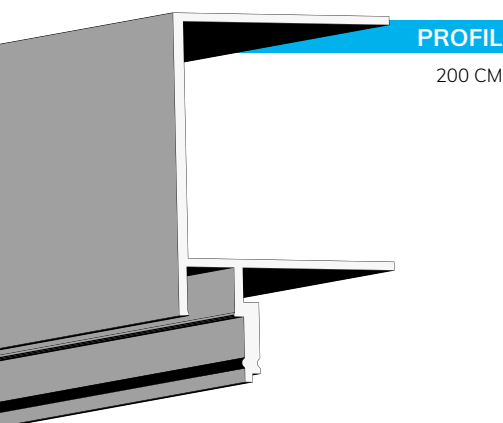

## LED Trockenbauprofil

■ SILBER ■ SCHWARZ RAL 9005

max.  
6 mm

5 JAHRE  
GARANTIE

MASS-KONFEKTION &  
OEM-FERTIGUNG AUF ANFRAGE

Bis 6 m | RAL-Farben

**Kühlmasse: 327 g/m** | Innovative Profilersie und perfekt auf nachhaltige Lichtlösungen im Trockenbau abgestimmt. Je nach Wahl des LED Flexbandes zur Beleuchtung von Wohn-, Gast- und Aufenthaltsräumen. In die Rahmenkonstruktion für Zwischendecken integrierbar. Gipsplatten können direkt in die Führung am Profil eingeschoben werden.

PROFIL

200 CM

### PROFIL

■ 2 m 113837

■ 2 m 113911

COVER24

65 %