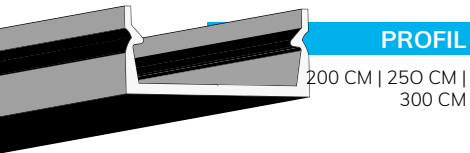

## LED Aufbauprofil

■ SILBER □ WEISS RAL 9010 ■ SCHWARZ RAL 9005

max.  
14 mm

5 JAHRE  
GARANTIE

MASS-KONFEKTION &  
OEM-FERTIGUNG AUF ANFRAGE

Bis 6 m | RAL-Farben

**Kühlmasse: 68 g/m** | Das Aufbauprofil PURE14 S ist für LED Flexbänder mit einer maximalen Breite von 14 mm konzipiert und wird universell im Innenbereich eingesetzt. Die Abdeckung ist in opal/satiniert (65 % Transluzenz), klar (85 % Transluzenz) oder schwarz/matt (25 % Transluzenz) verfügbar. Es verdeckt oberseitig komplett das Alu-Profil, somit ist nur noch die LED Lichtleiste sichtbar.

**PROFIL**

200 CM | 250 CM |  
300 CM

**COVER 40**

65 %

**COVER 41**

85 %

**COVER 48**

25 %