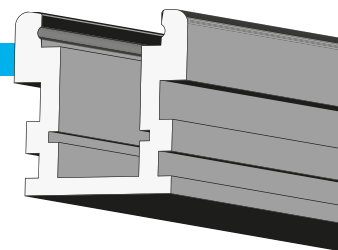

GROUND-OUT10

LED Montageprofil

■ SILBER

Kühlmasse: 683 g/m | Das Einbauprofil GROUND-OUT10 wurde für den Outdoor-Bereich konzipiert und ist begeh- sowie befahrbar. Dieses LED Profil hat eine Höhe von 26 mm und ist besonders für die Integration in Steinplattenkonzepte, die Installation bei Naturwegen (mit Kies, Erde, Gras u. ä.) sowie in Grün- und Parkanlagen bzw. Gärten geeignet. Zur Erhöhung der Belastbarkeit kann eine Schaumstoff-Drainage (Art. Nr. [111393](#)) eingesetzt werden.

PROFIL

■ 2 m [111366](#)

■ SCHAUMSTOFF DRAINAGE [111393](#)

ABDECKUNGEN & ENDKAPPEN

COVER

65 % | opal/satiniert

2 m [111371](#)

ENDKAPPEN

PVC

■ [111386](#) | Kabel [111387](#)

PROFIL

200 CM

COVER

65 %