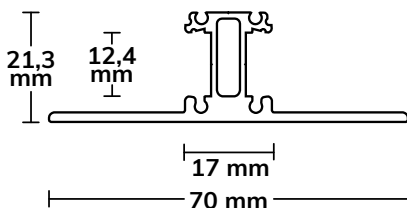

2SIDE

LED Leuchtenprofil

■ SILBER | PULVERBESCHICHTET □ WEISS RAL 9003 ■ SCHWARZ RAL 9005

max.
12 mm

5 JAHRE
GARANTIE

MASS-KONFEKTION & OEM-FERTIGUNG AUF ANFRAGE
Bis 6 m | RAL-Farben

Kühlmasse: 623 g/m | Rückseitig können zwei LED Flexbänder mit je 12 mm eingeklebt werden – Lichtabstrahlung in entgegengesetzte Richtungen. Die große Fläche leitet die Wärme perfekt ab – ideal für leistungsstarke LEDs! Wand-/Deckenmontage & mit Seilabhängung als Hängeleuchte (mit der Befestigungsleiste Art. Nr. **113641**).

25 %

COVER 58

75 %

KABELSCHLEUSE

LED HÄNGELEUCHE
LED LEUCHE MIT
KABELSCHLEUSE

PROFIL

- 2 m **114780**
- 2 m **113609**
- 2 m **113608**

BEFESTIGUNGSLEISTE

- 2 m **113640** 10 cm **113641**

ABDECKUNGEN & ENDKAPPEN

ENDKAPPEN NUR MIT MONTAGE

COVER 1

65 % | opal/satiniert

- 2 m **112867**
- 2,5 m ■ **113095**
- 3 m ■ **115573**
- 6 m **113644**

COVER 2

85 % | klar