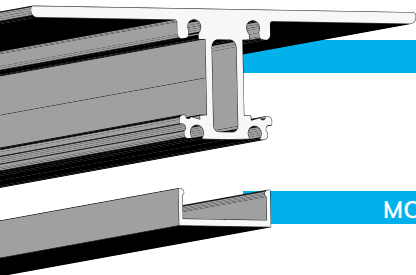

2SIDE

LED Leuchtenprofil

■ SILBER | PULVERBESCHICHTET □ WEISS RAL 9003 ■ SCHWARZ RAL 9005

max.
12 mm

5 JAHRE
GARANTIE

MASS-KONFEKTION & OEM-FERTIGUNG AUF ANFRAGE
Bis 6 m | RAL-Farben

Kühlmasse: 623 g/m | Rückseitig können zwei LED Flexbänder mit je 12 mm eingeklebt werden – Lichtabstrahlung in entgegengesetzte Richtungen. Die große Fläche leitet die Wärme perfekt ab – ideal für leistungsstarke LEDs! Wand-/Deckenmontage & mit Seilabhängung als Hängeleuchte (mit der Befestigungsleiste Art. Nr. **113641**).

PROFIL

200 CM

MONTAGE

COVER 1

65 %

COVER 2

85 %

COVER 32

25 %

COVER 58

75 %

KABELSCHLEUSE

LED HÄNGELEUCHE
LED LEUCHE MIT
KABELSCHLEUSE

PROFIL

- 2 m **114780**
- 2 m **113609**
- 2 m **113608**

BEFESTIGUNGSLEISTE

- 2 m **113640** 10 cm **113641**

ABDECKUNGEN & ENDKAPPEN

ENDKAPPEN NUR MIT MONTAGE

COVER 1

65 % | opal/satiniert

- 2 m **112867**
- 2,5 m ■ **113095**
- 3 m ■ **115573**
- 6 m **113644**

COVER 2

85 % | klar